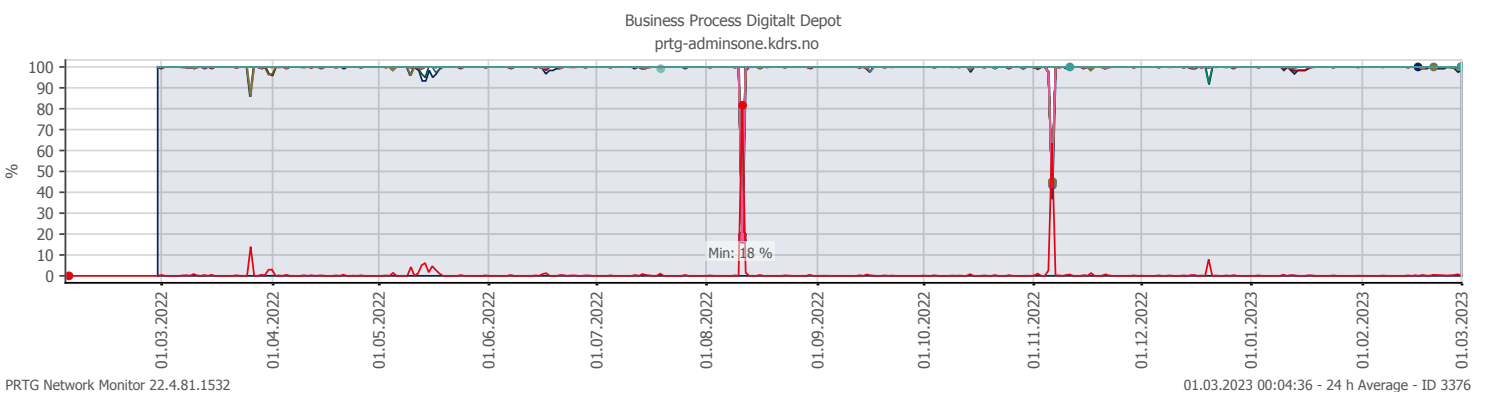

Oppetid KDRS Digitalt Depot 24x7: Business Process Digitalt Depot

Report Time Span:	01.02.2023 00:00:00 - 01.03.2023 00:00:00			
Report Hours:	24x7			
Sensor Type:	Business Process (60 s Interval)			
Probe, Group, Device:	Local probe > Local probe > prtg-adminsone.kdrs.no			
Uptime Stats:	Up:	99,843 % ■ [27d 20h 22m 13s]	Down:	0,157 % ■ [01h 03m 00s]
Request Stats:	Good:	99,659 % ■ [40049]	Failed:	0,341 % ■ [137]
Average (Global State):	100 %			

■ Downtime	(%)	■ Global State	■ SSL VPN
■ EPP IKAR	■ Fjerndepot nord	■ EPP IKAMR	■ Fjerndepot sør
■ EPP IKAT	■ EPP IKAF	■ EPP IKAVA	■ EPP IKATO
■ Fake DNS	■ EPP DRMBY	■ EPP AAMA	■ AD Sikker
■ EPP ARKNOR	■ EPP TRDBY		
■ EPP FARKSF			
■ AD Admin			