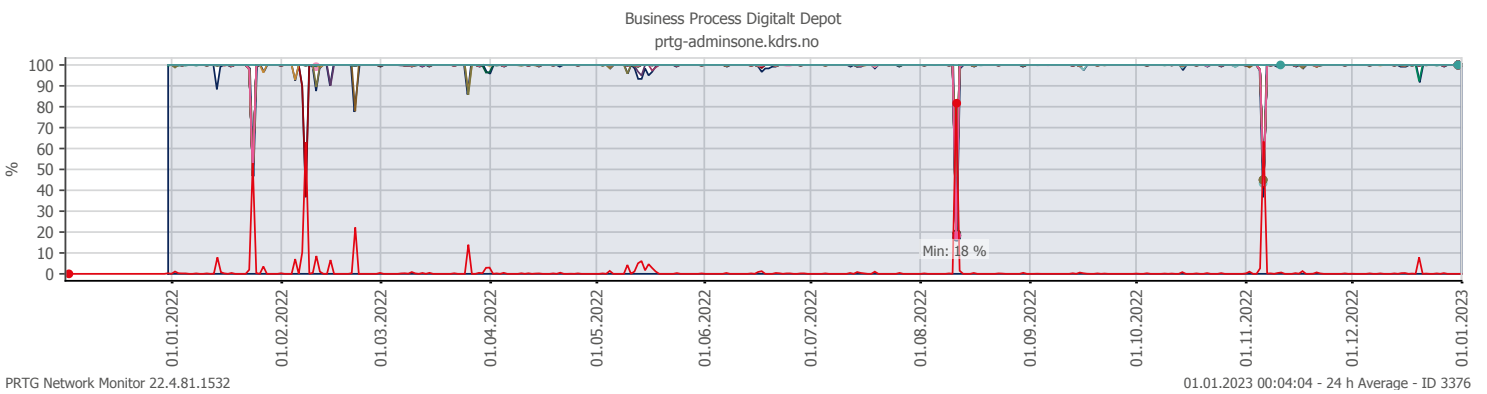

Oppetid KDRS Digitalt Depot 24x7: Business Process Digitalt Depot

Report Time Span:	01.12.2022 00:00:00 - 01.01.2023 00:00:00			
Report Hours:	24x7			
Sensor Type:	Business Process (60 s Interval)			
Probe, Group, Device:	Local probe > Local probe > prtq-adminsone.kdrs.no			
Uptime Stats:	Up:	99,676 % ■ [30d 17h 41m 00s]	Down:	0,324 % ■ [02h 24m 00s]
Request Stats:	Good:	99,64 % ■ [44260]	Failed:	0,36 % ■ [160]
Average (Global State):	100 %			

■ Downtime	(%)	■ Global State	■ SSL VPN
■ EPP IKAR	■ Fjerndepot nord	■ EPP IKAMR	■ Fjerndepot sør
■ EPP IKAT	■ EPP IKAK	■ EPP IKAVA	■ EPP IKAF
■ Fake DNS	■ EPP ARKNOR	■ EPP DRMBY	■ EPP TRDBY
■ EPP IKATO	■ EPP FARKSF	■ AD Sikker	■ AD Admin
■ EPP AAMA			