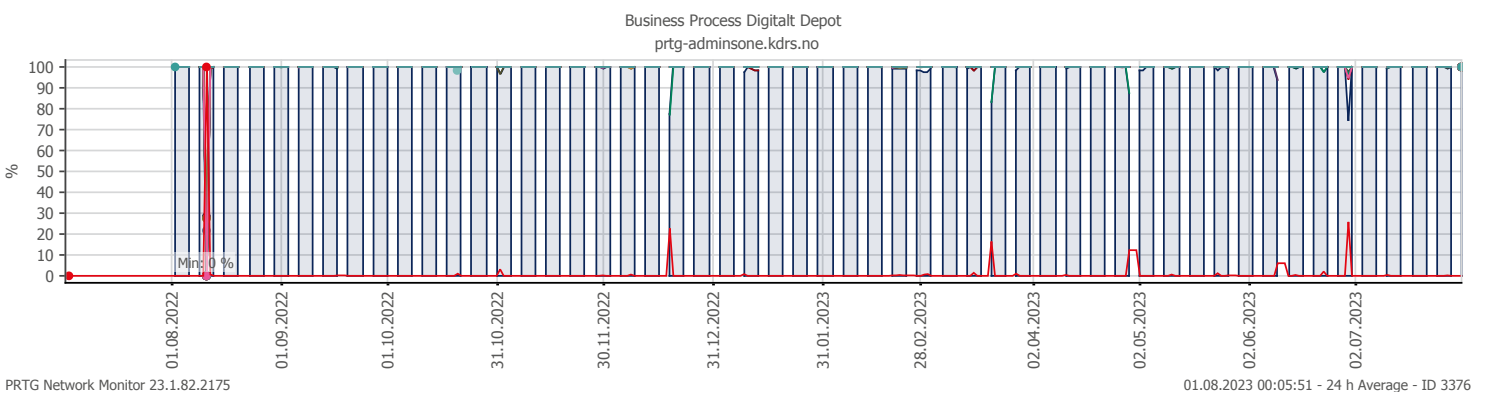

## Oppetid KDRS Digitalt Depot Kontortid: Business Process Digitalt Depot

Report Time Span:	01.07.2023 00:00:00 - 01.08.2023 00:00:00			
Report Hours:	Kontortid			
Sensor Type:	Business Process (60 s Interval)			
Probe, Group, Device:	Local probe > Local probe > prtq-adminsone.kdrs.no			
Uptime Stats:	Up:	99,97 % [06d 23h 48m 56s]	Down:	0,03 % [03m 00s]
Request Stats:	Good:	99,94 % [10074]	Failed:	0,06 % [6]
Average (Global State):	100 %			

- Downtime (%)
- Global State
- SSL VPN
- EPP IKAR
- Fjerndepot nord
- Fjerndepot sør
- EPP IKAT
- EPP IKAMR
- EPP IKAVA
- Fake DNS
- EPP IKAF
- EPP IKATO
- EPP ARKNOR
- EPP DRMBY
- EPP AAMA
- EPP FARKSF
- EPP TRDBY
- AD Sikker
- AD Admin