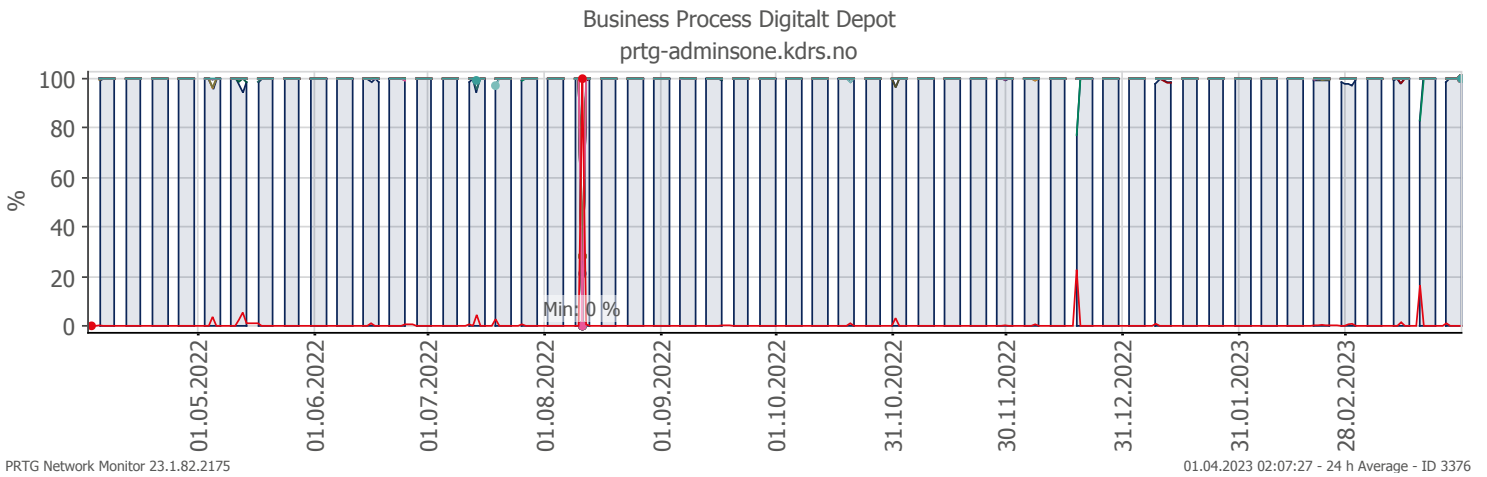

## Oppetid KDRS Digitalt Depot Kontortid: Business Process Digitalt Depot

Report Time Span:	01.04.2022 00:00:00 - 01.04.2023 00:00:00			
Report Hours:	Kontortid			
Sensor Type:	Business Process (60 s Interval)			
Probe, Group, Device:	Local probe > Local probe > prtq-adminsone.kdrs.no			
Uptime Stats:	Up:	99,337 % <span style="color: yellow;">■</span> [86d 03h 23m 59s]	Down:	0,663 % <span style="color: red;">■</span> [13h 47m 49s]
Request Stats:	Good:	99,238 % <span style="color: yellow;">■</span> [124067]	Failed:	0,762 % <span style="color: red;">■</span> [953]
Average (Global State):	99 %			

- Downtime (%) ■ Global State ■ SSL VPN
- EPP IKAR ■ Fjerndepot nord ■ Fjerndepot sør
- EPP IKAT ■ EPP IKAMR ■ EPP IKAVA
- Fake DNS ■ EPP IKAF ■ EPP IKATO
- EPP ARKNOR ■ EPP DRMBY ■ EPP AAMA
- EPP FARKSF ■ EPP TRDBY ■ AD Sikker
- AD Admin