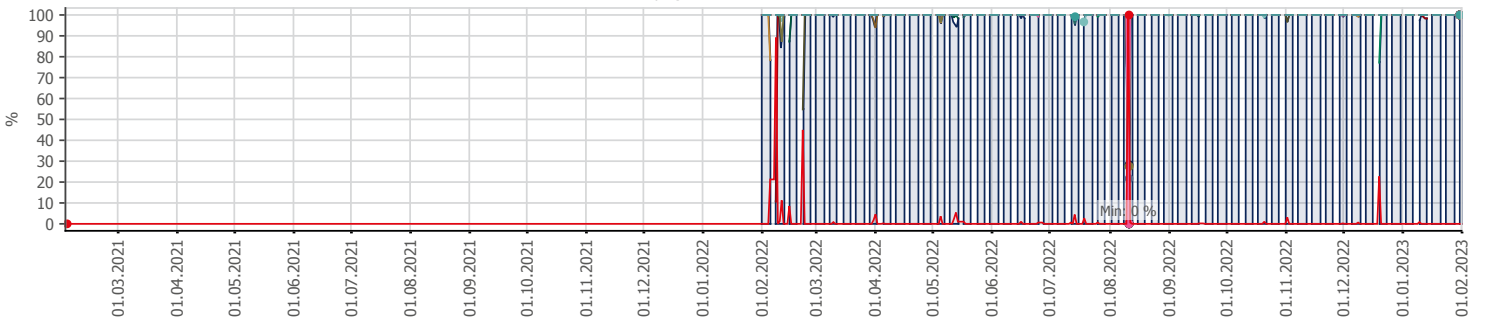

Business Process Digitalt Depot
prtq-adminsone.kdrs.no

PRTG Network Monitor 22.4.81.1532

01.02.2023 02:09:47 - 24 h Average - ID 3376

Channel	Average
Global State	99 %
SSL VPN	100 %
EPP IKAR	100 %
Fjerndepot nord	100 %
Fjerndepot sør	100 %
EPP IKAT	100 %
EPP IKAMR	100 %
EPP IKAVA	99 %
Fake DNS	100 %