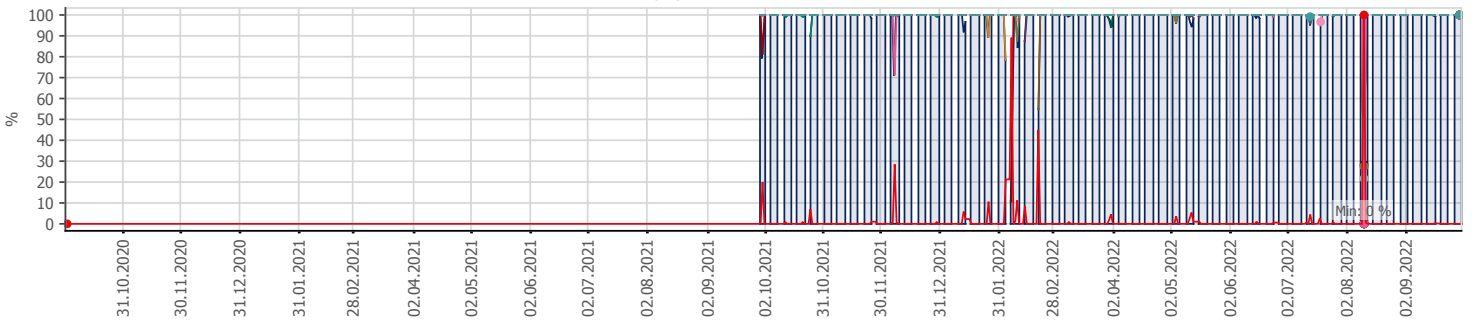

Business Process Digitalt Depot
prtq-adminsone.kdrs.no

PRTG Network Monitor 22.2.77.2204

01.10.2022 02:07:14 - 24 h Average - ID 3376

Channel	Average
Global State	98 %
SSL VPN	100 %
EPP IKAR	99 %
Fjerndepot nord	100 %
Fjerndepot sør	100 %
EPP IKAT	100 %
EPP IKAMR	100 %
EPP IKAVA	99 %
Fake DNS	100 %