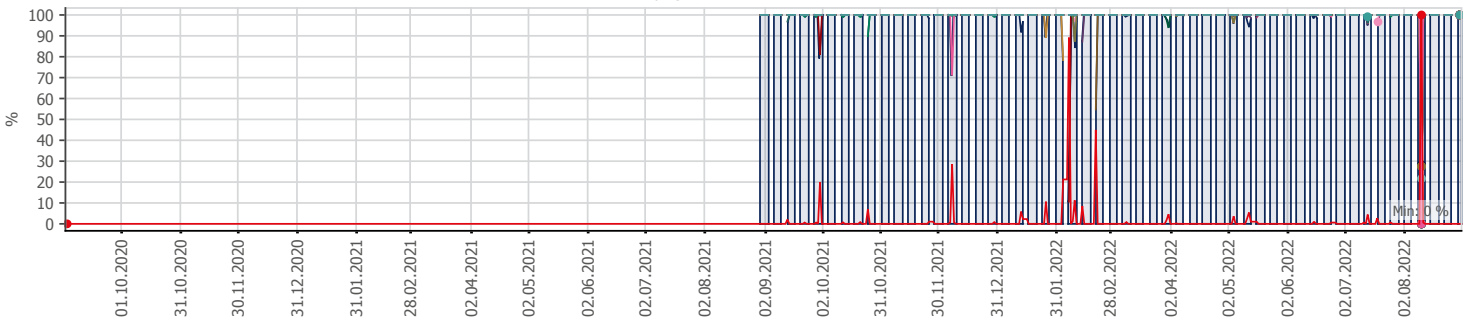

Business Process Digitalt Depot
prtg-adminsone.kdrs.no

PRTG Network Monitor 22.2.77.2204

01.09.2022 02:07:17 - 24 h Average - ID 3376

Channel	Average
Global State	98 %
SSL VPN	100 %
EPP IKAR	99 %
Fjerndepot nord	100 %
Fjerndepot sør	100 %
EPP IKAT	100 %
EPP IKAMR	100 %
EPP IKAVA	99 %
Fake DNS	100 %