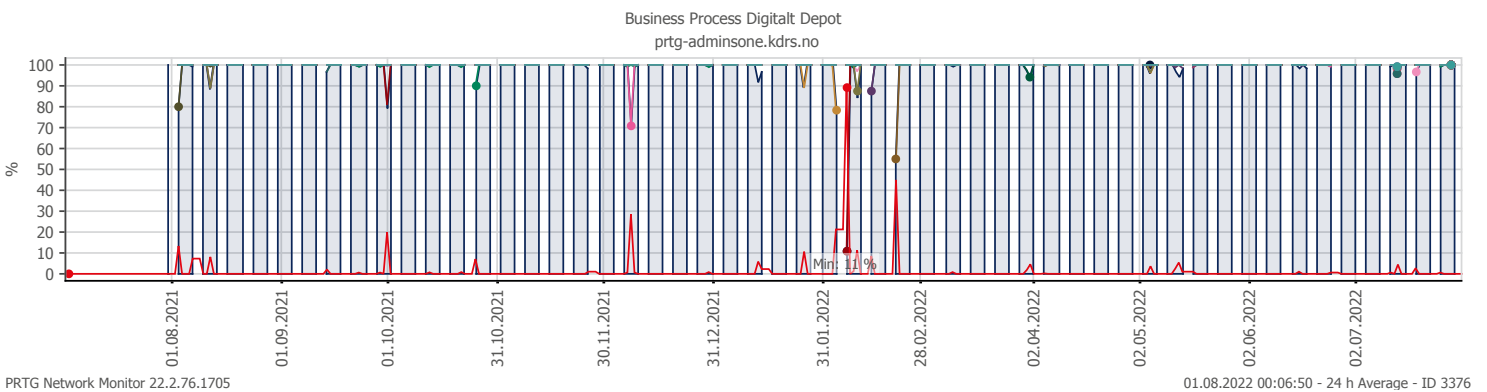

Oppetid KDRS Digitalt Depot Kontortid: Business Process Digitalt Depot

Report Time Span:	01.07.2022 00:00:00 - 01.08.2022 00:00:00			
Report Hours:	Kontortid			
Sensor Type:	Business Process (60 s Interval)			
Probe, Group, Device:	Local probe > Local probe > prtg-adminsone.kdrs.no			
Uptime Stats:	Up:	99,705 % ■ [06d 19h 07m 50s]	Down:	0,295 % ■ [29m 00s]
Request Stats:	Good:	99,624 % ■ [9794]	Failed:	0,376 % ■ [37]
Average (Global State):	100 %			

Channel	Average
Global State	100 %
SSL VPN	100 %
EPP IKAR	100 %
Fjerndepot nord	100 %
Fjerndepot sør	100 %
EPP IKAT	100 %
EPP IKAMR	100 %
EPP IKAVA	100 %
Fake DNS	100 %

Channel	Average
EPP IKAK	100 %
EPP IKAF	100 %
EPP IKATO	100 %
EPP ARKNOR	100 %
EPP DRMBY	100 %
EPP AAMA	100 %
EPP FARKSF	100 %
EPP TRDBY	100 %
AD Sikker	100 %
AD Admin	100 %