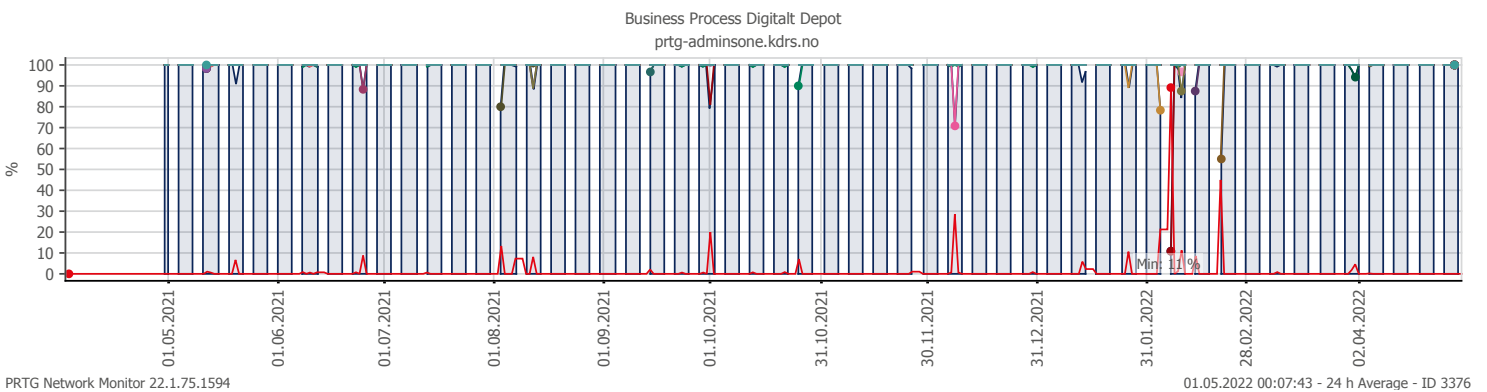

## Oppetid KDRS Digitalt Depot Kontortid: Business Process Digitalt Depot

Report Time Span:	01.04.2022 00:00:00 - 01.05.2022 00:00:00		
Report Hours:	Kontortid		
Sensor Type:	Business Process (60 s Interval)		
Probe, Group, Device:	Local probe > Local probe > prtq-adminsone.kdrs.no		
Uptime Stats:	Up: 99,99 % [06d 23h 52m 11s]	Down: 0,01 % [01m 00s]	
Request Stats:	Good: 99,97 % [10077]	Failed: 0,03 % [3]	
Average (Global State):	100 %		

- Downtime (%)
- Global State
- SSL VPN
- EPP IKAR
- Fjerndepot nord
- Fjerndepot sør
- EPP IKAT
- EPP IKAMR
- EPP IKAVA
- Fake DNS
- EPP IKAK
- EPP IKAF
- EPP IKATO
- EPP ARKNOR
- EPP DRMBY
- EPP AAMA
- EPP FARKSF
- EPP TRDBY
- AD Sikker
- AD Admin