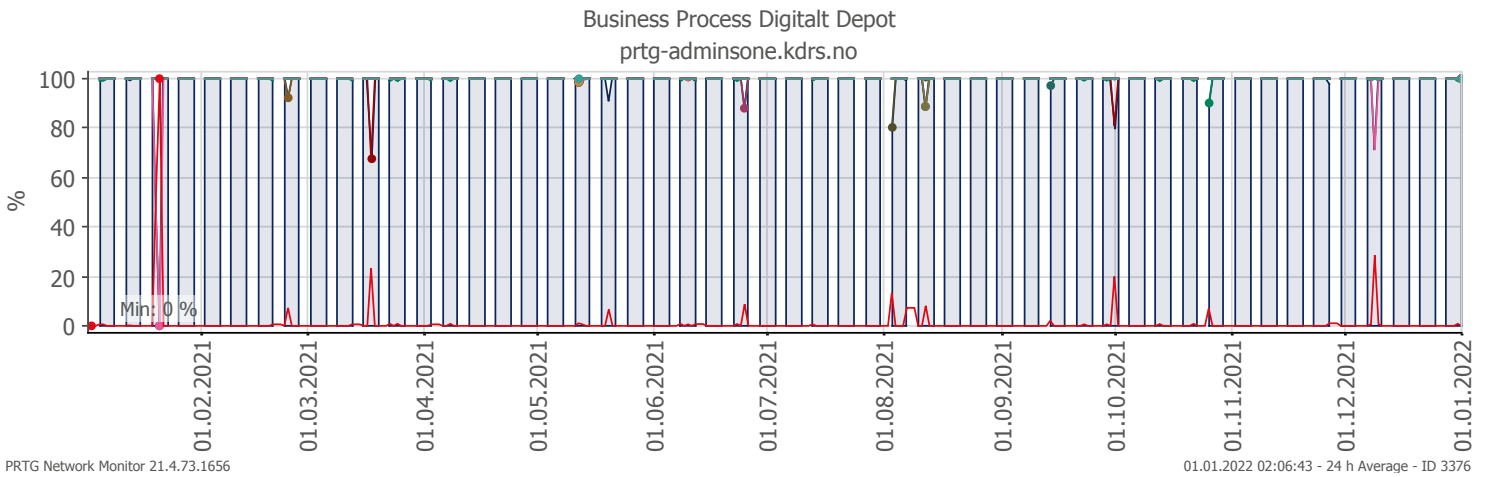

Oppetid KDRS Digitalt Depot Kontortid: Business Process Digitalt Depot

Report Time Span:	01.01.2021 00:00:00 - 01.01.2022 00:00:00			
Report Hours:	Kontortid			
Sensor Type:	Business Process (60 s Interval)			
Probe, Group, Device:	Local probe > Local probe > prtg-adminsone.kdrs.no			
Uptime Stats:	Up:	98,839 % ■ [85d 21h 13m 17s]	Down:	1,161 % ■ [01d 00h 12m 46s]
Request Stats:	Good:	98,687 % ■ [123677]	Failed:	1,313 % ■ [1645]
Average (Global State):	99 %			

Channel	Average
Global State	99 %
SSL VPN	100 %
EPP IKAR	99 %
Fjerndepot nord	100 %
Fjerndepot sør	100 %
EPP IKAT	100 %
EPP IKAMR	100 %
EPP IKAVA	100 %
Fake DNS	100 %

Channel	Average
EPP IKAK	100 %
EPP IKAF	100 %
EPP IKATO	100 %
EPP ARKNOR	100 %
EPP DRMBY	100 %
EPP AAMA	100 %
EPP FARKSF	100 %
EPP TRDBY	100 %
AD Sikker	100 %
AD Admin	100 %