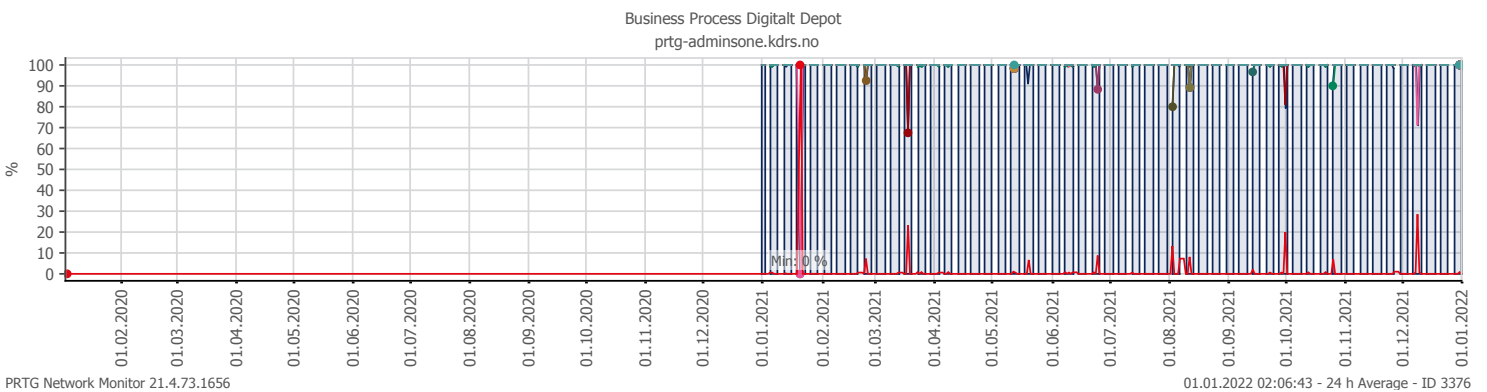

Oppetid KDRS Digitalt Depot Kontortid: Business Process Digitalt Depot

Report Time Span:	01.01.2021 00:00:00 - 01.01.2022 00:00:00			
Report Hours:	Kontortid			
Sensor Type:	Business Process (60 s Interval)			
Probe, Group, Device:	Local probe > Local probe > prtg-adminsone.kdrs.no			
Uptime Stats:	Up:	98,839 % ■ [85d 21h 13m 17s]	Down:	1,161 % ■ [01d 00h 12m 46s]
Request Stats:	Good:	98,687 % ■ [123677]	Failed:	1,313 % ■ [1645]
Average (Global State):	99 %			

Channel	Average
Global State	99 %
SSL VPN	100 %
EPP IKAR	99 %
Fjerndepot nord	100 %
Fjerndepot sør	100 %
EPP IKAT	100 %
EPP IKAMR	100 %
EPP IKAVA	100 %
Fake DNS	100 %

Channel	Average
EPP IKAK	100 %
EPP IKAF	100 %
EPP IKATO	100 %
EPP ARKNOR	100 %
EPP DRMBY	100 %
EPP AAMA	100 %
EPP FARKSF	100 %
EPP TRDBY	100 %
AD Sikker	100 %
AD Admin	100 %