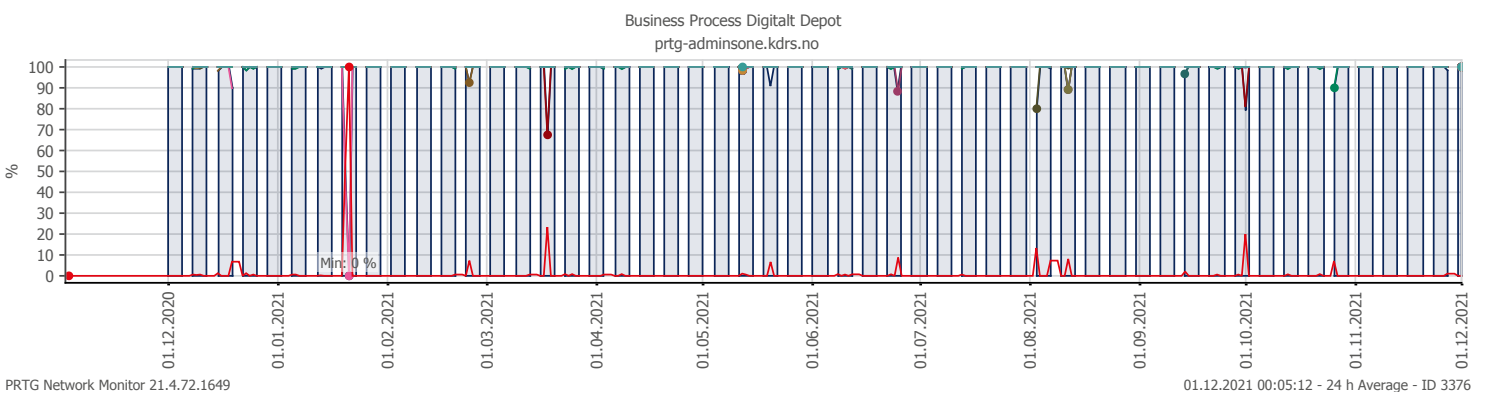

Oppetid KDRS Digitalt Depot Kontortid: Business Process Digitalt Depot

Report Time Span:	01.11.2021 00:00:00 - 01.12.2021 00:00:00			
Report Hours:	Kontortid			
Sensor Type:	Business Process (60 s Interval)			
Probe, Group, Device:	Local probe > Local probe > prt-g-adminsone.kdrs.no			
Uptime Stats:	Up:	99,953 % [07d 07h 25m 31s]	Down:	0,047 % [05m 00s]
Request Stats:	Good:	99,915 % [10538]	Failed:	0,085 % [9]
Average (Global State):	100 %			

- Downtime (%)
- Global State
- SSL VPN
- EPP IKAR
- Fjerndepot nord
- Fjerndepot sør
- EPP IKAT
- EPP IKAMR
- EPP IKAVA
- Fake DNS
- EPP IKAK
- EPP IKAF
- EPP IKATO
- EPP ARKNOR
- EPP DRMBY
- EPP AAMA
- EPP FARKSF
- EPP TRDBY
- AD Sikker
- AD Admin