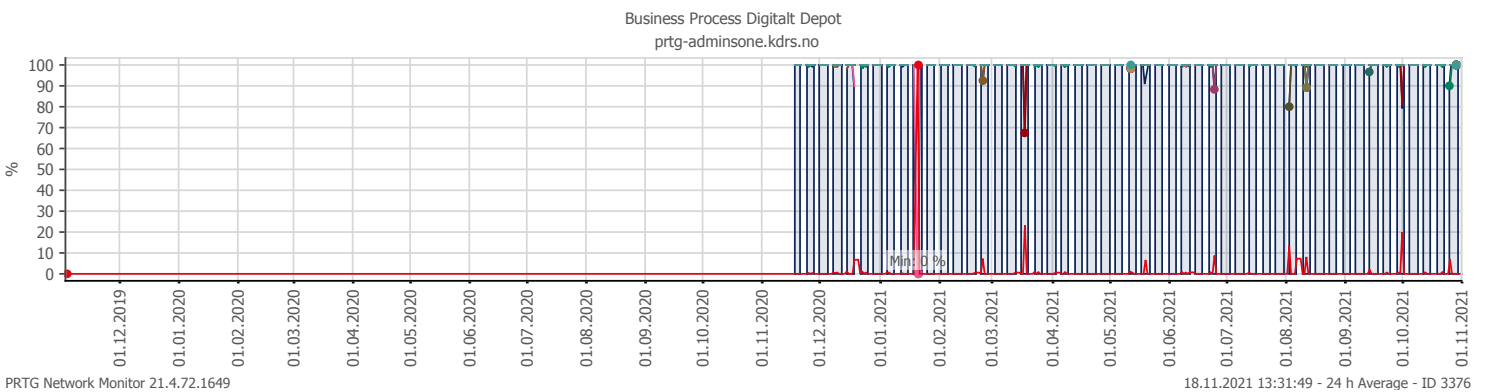

Oppetid KDRS Digitalt Depot Kontortid: Business Process Digitalt Depot

Report Time Span:	01.11.2020 00:00:00 - 01.11.2021 00:00:00			
Report Hours:	Kontortid			
Sensor Type:	Business Process (60 s Interval)			
Probe, Group, Device:	Local probe > Local probe > prtq-adminsone.kdrs.no			
Uptime Stats:	Up:	98,861 % ■ [81d 23h 08m 02s]	Down:	1,139 % ■ [22h 40m 17s]
Request Stats:	Good:	98,685 % ■ [118006]	Failed:	1,315 % ■ [1572]
Average (Global State):	99 %			

Channel	Average
Global State	99 %
SSL VPN	100 %
EPP IKAR	99 %
Fjerndepot nord	100 %
Fjerndepot sør	100 %
EPP IKAT	100 %
EPP IKAMR	100 %
EPP IKAVA	100 %
Fake DNS	100 %

Channel	Average
EPP IKAK	100 %
EPP IKAF	100 %
EPP IKATO	100 %
EPP ARKNOR	100 %
EPP DRMBY	100 %
EPP AAMA	100 %
EPP FARKSF	100 %
EPP TRDBY	100 %
AD Sikker	100 %
AD Admin	100 %