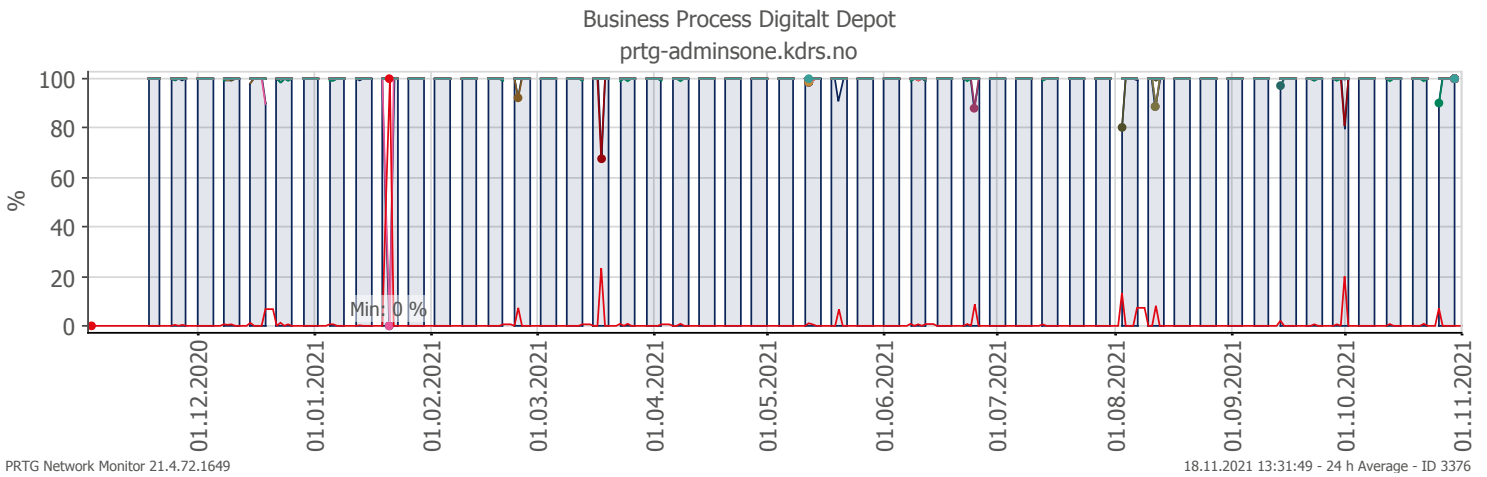

Oppetid KDRS Digitalt Depot Kontortid: Business Process Digitalt Depot

Report Time Span:	01.11.2020 00:00:00 - 01.11.2021 00:00:00			
Report Hours:	Kontortid			
Sensor Type:	Business Process (60 s Interval)			
Probe, Group, Device:	Local probe > Local probe > prtq-adminsone.kdrs.no			
Uptime Stats:	Up:	98,861 % ■ [81d 23h 08m 02s]	Down:	1,139 % ■ [22h 40m 17s]
Request Stats:	Good:	98,685 % ■ [118006]	Failed:	1,315 % ■ [1572]
Average (Global State):	99 %			

Channel	Average
Global State	99 %
SSL VPN	100 %
EPP IKAR	99 %
Fjerndepot nord	100 %
Fjerndepot sør	100 %
EPP IKAT	100 %
EPP IKAMR	100 %
EPP IKAVA	100 %
Fake DNS	100 %

Channel	Average
EPP IKAK	100 %
EPP IKAF	100 %
EPP IKATO	100 %
EPP ARKNOR	100 %
EPP DRMBY	100 %
EPP AAMA	100 %
EPP FARKSF	100 %
EPP TRDBY	100 %
AD Sikker	100 %
AD Admin	100 %