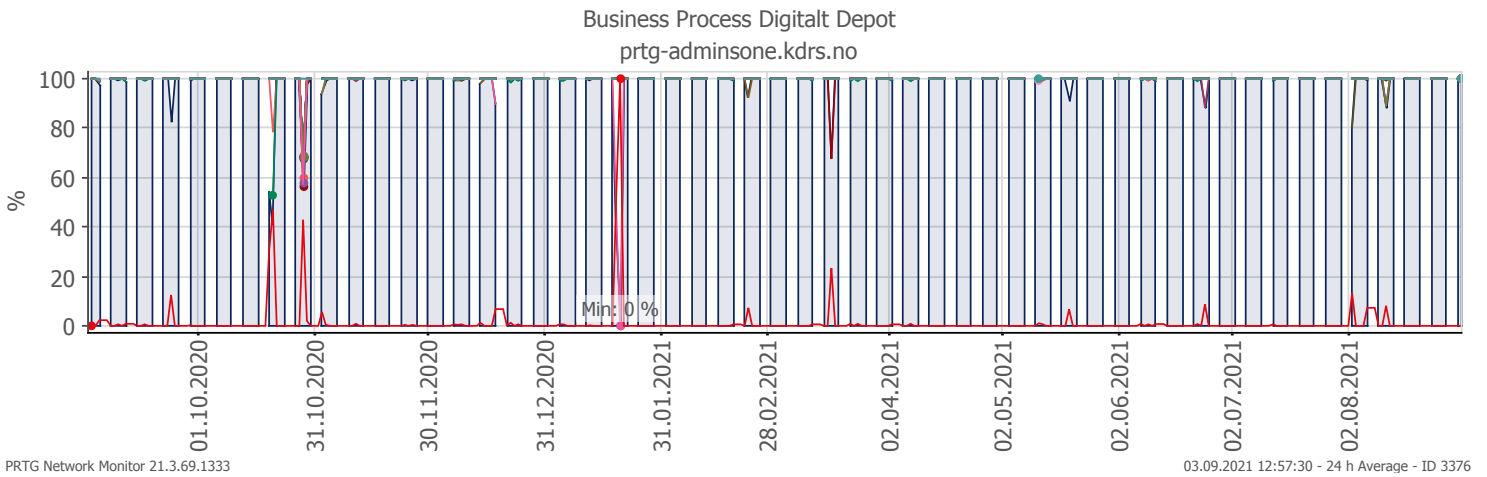

Oppetid KDRS Digitalt Depot Kontortid: Business Process Digitalt Depot

Report Time Span:	01.09.2020 00:00:00 - 01.09.2021 00:00:00					
Report Hours:	Kontortid					
Sensor Type:	Business Process (60 s Interval)					
Probe, Group, Device:	Local probe > Local probe > prtg-adminsone.kdrs.no					
Uptime Stats:	Up:	98,467 %	[85d 05h 58m 01s]	Down:	1,533 %	[01d 07h 50m 43s]
Request Stats:	Good:	98,182 %	[122602]	Failed:	1,818 %	[2270]
Average (Global State):	98 %					

Channel	Average
Global State	98 %
SSL VPN	100 %
EPP IKAR	99 %
Fjerndepot nord	100 %
Fjerndepot sør	100 %
EPP IKAT	99 %
EPP IKAMR	100 %
EPP IKAVA	100 %
Fake DNS	100 %

Channel	Average
EPP IKAK	100 %
EPP IKAF	100 %
EPP IKATO	100 %
EPP ARKNOR	100 %
EPP DRMBY	100 %
EPP AAMA	100 %
EPP FARKSF	100 %
EPP TRDBY	100 %
AD Sikker	100 %
AD Admin	100 %