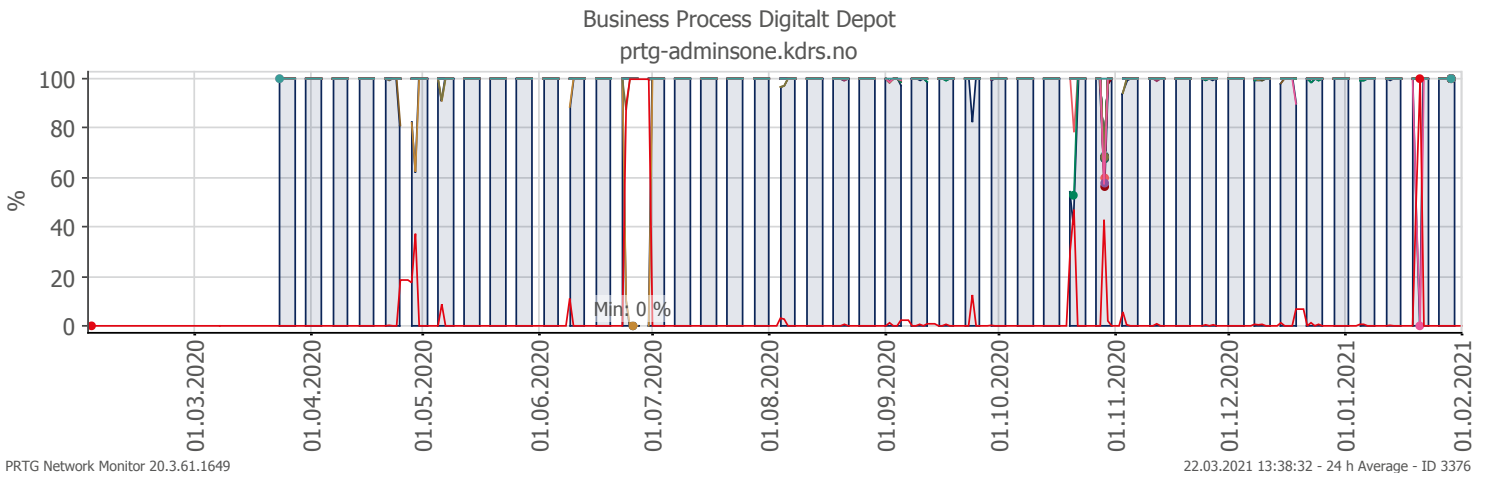

Oppetid KDRS Digitalt Depot Kontortid: Business Process Digitalt Depot

Report Time Span:	01.02.2020 00:00:00 - 01.02.2021 00:00:00					
Report Hours:	Kontortid					
Sensor Type:	Business Process (60 s Interval)					
Probe, Group, Device:	Local probe > Local probe > prt-g-adminsone.kdrs.no					
Uptime Stats:	Up:	95,98 %	[71d 21h 49m 41s]	Down:	4,02 %	[03d 00h 17m 34s]
Request Stats:	Good:	95,767 %	[103476]	Failed:	4,233 %	[4574]
Average (Global State):	96 %					

Channel	Average
Global State	96 %
SSL VPN	100 %
EPP IKAR	99 %
Fjerndepot nord	100 %
Fjerndepot sør	97 %
EPP IKAT	99 %
EPP IKAMR	100 %
EPP IKAVA	100 %
Fake DNS	100 %

Channel	Average
EPP IKAK	100 %
EPP IKAF	100 %
EPP IKATO	100 %
EPP ARKNOR	100 %
EPP DRMBY	100 %
EPP AAMA	100 %
EPP FARKSF	100 %
EPP TRDBY	100 %
AD Sikker	100 %
AD Admin	100 %