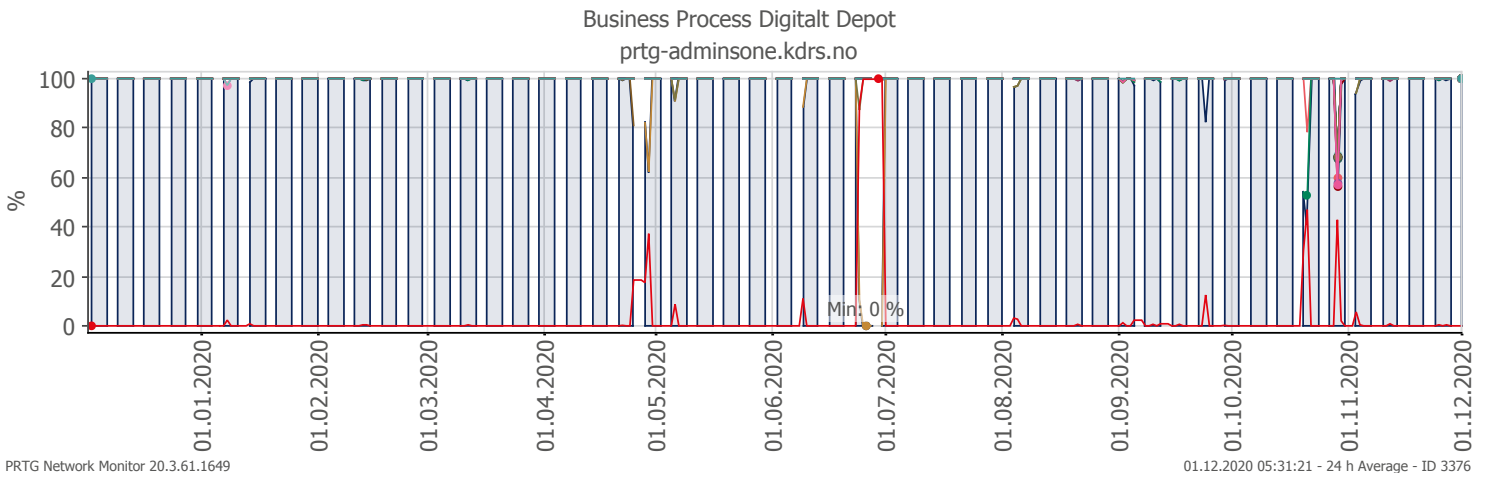

Oppetid KDRS Digitalt Depot Kontortid: Business Process Digitalt Depot

Report Time Span:	01.12.2019 00:00:00 - 01.12.2020 00:00:00					
Report Hours:	Kontortid					
Sensor Type:	Business Process (60 s Interval)					
Probe, Group, Device:	Local probe > Local probe > prtq-adminsone.kdrs.no					
Uptime Stats:	Up:	97,155 %	[84d 10h 39m 38s]	Down:	2,845 %	[02d 11h 21m 08s]
Request Stats:	Good:	96,994 %	[121557]	Failed:	3,006 %	[3767]
Average (Global State):	97 %					

Channel	Average
Global State	97 %
SSL VPN	100 %
EPP IKAR	100 %
Fjerndepot nord	100 %
Fjerndepot sør	98 %
EPP IKAT	99 %
EPP IKAMR	100 %
EPP IKAVA	100 %
Fake DNS	100 %

Channel	Average
EPP IKAK	100 %
EPP IKAF	100 %
EPP IKATO	100 %
EPP ARKNOR	100 %
EPP DRMBY	100 %
EPP AAMA	100 %
EPP FARKSF	100 %
EPP TRDBY	100 %
AD Sikker	100 %
AD Admin	100 %