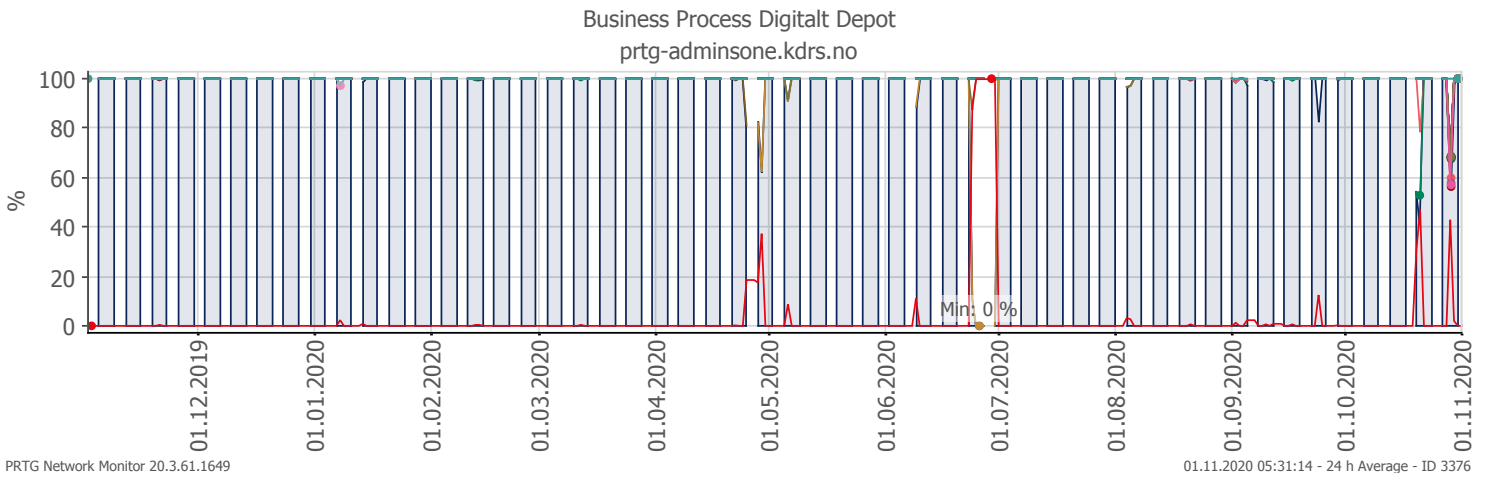

Oppetid KDRS Digitalt Depot Kontortid: Business Process Digitalt Depot

Report Time Span:	01.11.2019 00:00:00 - 01.11.2020 00:00:00					
Report Hours:	Kontortid					
Sensor Type:	Business Process (60 s Interval)					
Probe, Group, Device:	Local probe > Local probe > prtg-adminsone.kdrs.no					
Uptime Stats:	Up:	97,182 %	[84d 11h 04m 12s]	Down:	2,818 %	[02d 10h 46m 08s]
Request Stats:	Good:	97,026 %	[121585]	Failed:	2,974 %	[3727]
Average (Global State):	97 %					

Channel	Average
Global State	97 %
SSL VPN	100 %
EPP IKAR	100 %
Fjerndepot nord	100 %
Fjerndepot sør	98 %
EPP IKAT	99 %
EPP IKAMR	100 %
EPP IKAVA	100 %
Fake DNS	100 %

Channel	Average
EPP IKAK	100 %
EPP IKAF	100 %
EPP IKATO	100 %
EPP ARKNOR	100 %
EPP DRMBY	100 %
EPP AAMA	100 %
EPP FARKSF	100 %
EPP TRDBY	100 %
AD Sikker	100 %
AD Admin	100 %