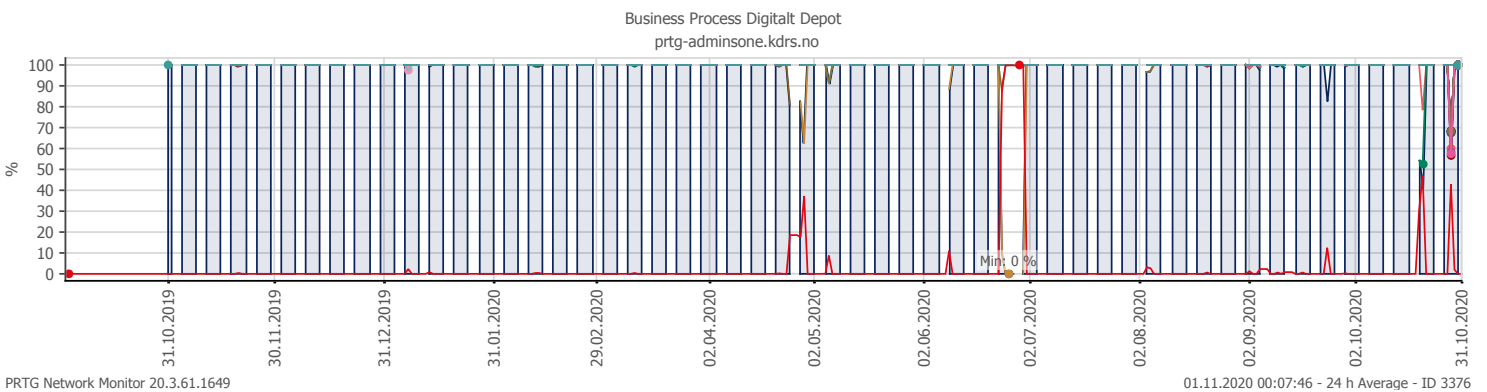

Oppetid KDRS Digitalt Depot Kontortid: Business Process Digitalt Depot

Report Time Span:	01.10.2020 00:00:00 - 01.11.2020 00:00:00			
Report Hours:	Kontortid			
Sensor Type:	Business Process (60 s Interval)			
Probe, Group, Device:	Local probe > Local probe > prtg-adminsone.kdrs.no			
Uptime Stats:	Up:	94 % ■ [06d 22h 03m 16s]	Down:	6 % ■ [09h 48m 56s]
Request Stats:	Good:	93 % ■ [9845]	Failed:	7 % ■ [728]
Average (Global State):	93 %			

Channel	Average
Global State	93 %
SSL VPN	100 %
EPP IKAR	98 %
Fjerndepot nord	99 %
Fjerndepot sør	99 %
EPP IKAT	94 %
EPP IKAMR	98 %
EPP IKAVA	98 %
Fake DNS	99 %

Channel	Average
EPP IKAK	99 %
EPP IKAF	99 %
EPP IKATO	99 %
EPP ARKNOR	99 %
EPP DRMBY	99 %
EPP AAMA	99 %
EPP FARKSF	97 %
EPP TRDBY	99 %
AD Sikker	99 %
AD Admin	100 %