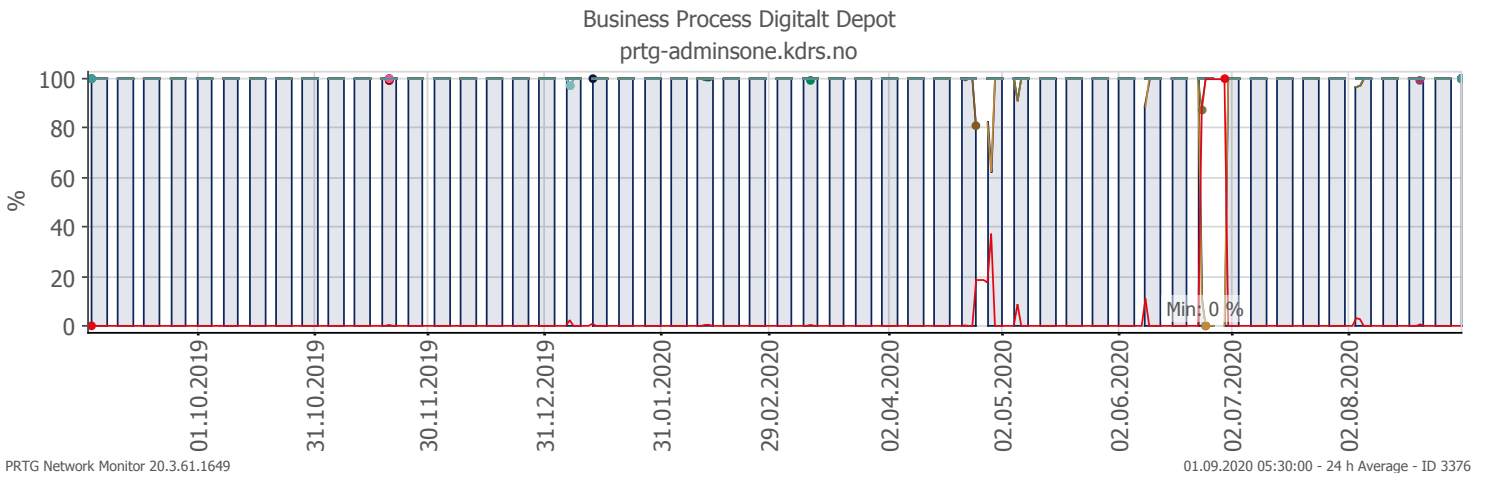

Oppetid KDRS Digitalt Depot Kontortid: Business Process Digitalt Depot

Report Time Span:	01.09.2019 00:00:00 - 01.09.2020 00:00:00					
Report Hours:	Kontortid					
Sensor Type:	Business Process (60 s Interval)					
Probe, Group, Device:	Local probe > Local probe > prt-g-adminsone.kdrs.no					
Uptime Stats:	Up:	97,723 %	[84d 21h 53m 10s]	Down:	2,277 %	[01d 23h 29m 12s]
Request Stats:	Good:	97,703 %	[122394]	Failed:	2,297 %	[2877]
Average (Global State):	98 %					

Channel	Average
Global State	98 %
SSL VPN	100 %
EPP IKAR	100 %
Fjerndepot nord	100 %
Fjerndepot sør	98 %
EPP IKAT	100 %
EPP IKAMR	100 %
EPP IKAVA	100 %
Fake DNS	100 %

Channel	Average
EPP IKAK	100 %
EPP IKAF	100 %
EPP IKATO	100 %
EPP ARKNOR	100 %
EPP DRMBY	100 %
EPP AAMA	100 %
EPP FARKSF	100 %
EPP TRDBY	100 %
AD Sikker	100 %
AD Admin	100 %