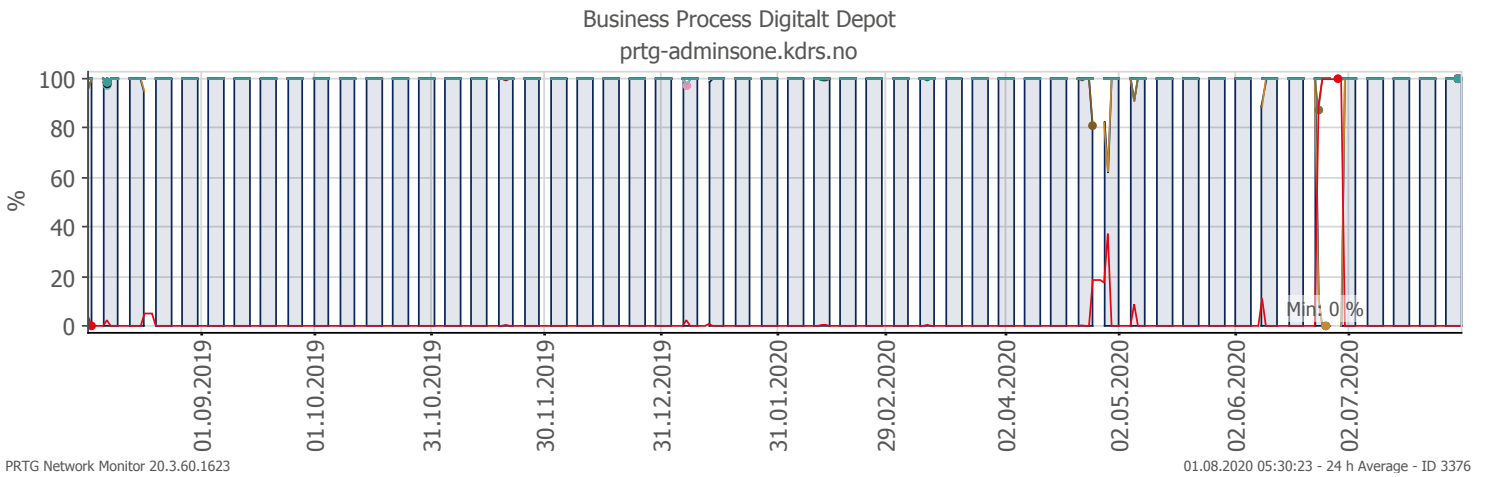

## Oppetid KDRS Digitalt Depot Kontortid: Business Process Digitalt Depot

Report Time Span:	01.08.2019 00:00:00 - 01.08.2020 00:00:00					
Report Hours:	Kontortid					
Sensor Type:	Business Process (60 s Interval)					
Probe, Group, Device:	Local probe > Local probe > prtg-adminsone.kdrs.no					
Uptime Stats:	Up:	97,714 %	[85d 05h 27m 28s]	Down:	2,286 %	[01d 23h 51m 12s]
Request Stats:	Good:	97,693 %	[122850]	Failed:	2,307 %	[2901]
Average (Global State):	98 %					

Channel	Average
Global State	98 %
SSL VPN	100 %
EPP IKAR	100 %
Fjerndepot nord	100 %
Fjerndepot sør	98 %
EPP IKAT	100 %
EPP IKAMR	100 %
EPP IKAVA	100 %
Fake DNS	100 %

Channel	Average
EPP IKAK	100 %
EPP IKAF	100 %
EPP IKATO	100 %
EPP ARKNOR	100 %
EPP DRMBY	100 %
EPP AAMA	100 %
EPP FARKSF	100 %
EPP TRDBY	100 %
AD Sikker	100 %
AD Admin	100 %