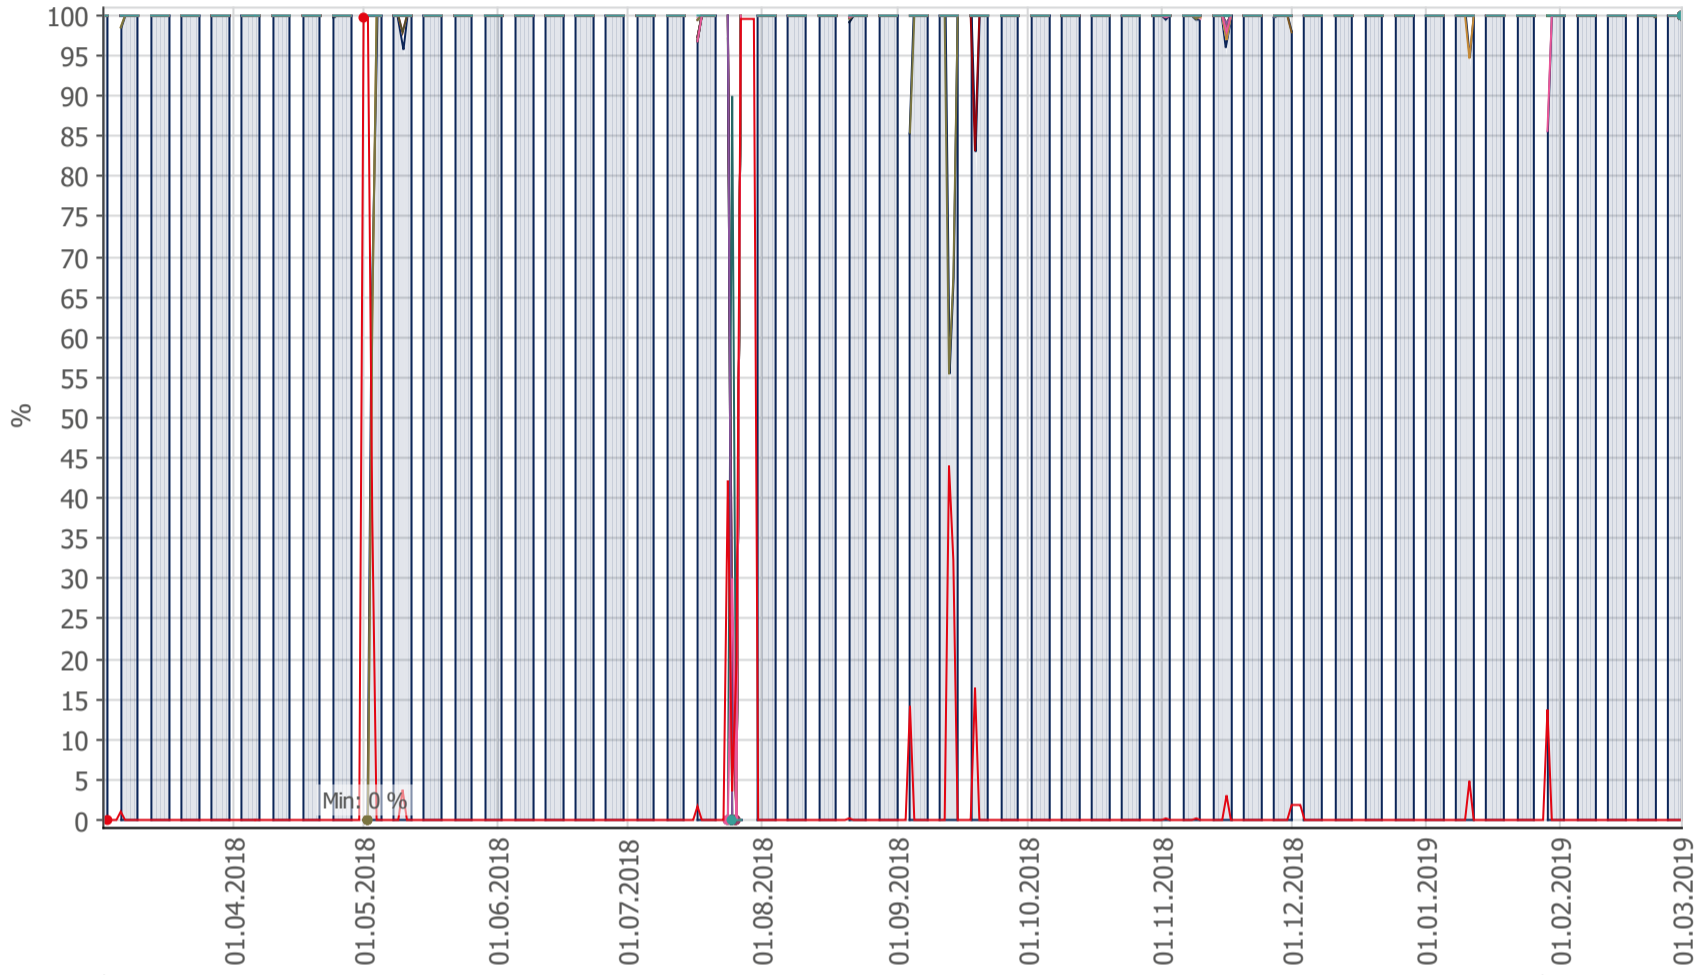

## Oppetid KDRS Digitalt Depot: Business Process Digitalt Depot

<b>Report Time Span:</b>	01.03.2018 00:00:00 - 01.03.2019 00:00:00					
<b>Report Hours:</b>	Kontortid					
<b>Sensor Type:</b>	Business Process (60 s Interval)					
<b>Probe, Group, Device:</b>	Local probe > Local probe > prt-g-adminsone.kdrs.no					
<b>Uptime Stats:</b>	Up:	98,286 %	[83d 13h 44m 48s]	Down:	1,714 %	[01d 10h 59m 10s]
<b>Request Stats:</b>	Good:	98,199 %	[120452]	Failed:	1,801 %	[2209]
<b>Average (Global State):</b>	98 %					

Business Process Digitalt Depot  
prt-g-adminsone.kdrs.no

- Downtime (%)
- Global State
- SSL VPN
- EPP IKAR
- Fjerndepot nord
- Fjerndepot sør
- EPP IKAT
- EPP IKAMR
- EPP IKAVA
- Fake DNS
- EPP IKAK
- EPP IKAF
- EPP IKATO
- EPP ARKNOR
- EPP DRMBY
- EPP AAMA
- EPP FARKSF
- EPP TRDBY
- AD Sikker
- AD Admin