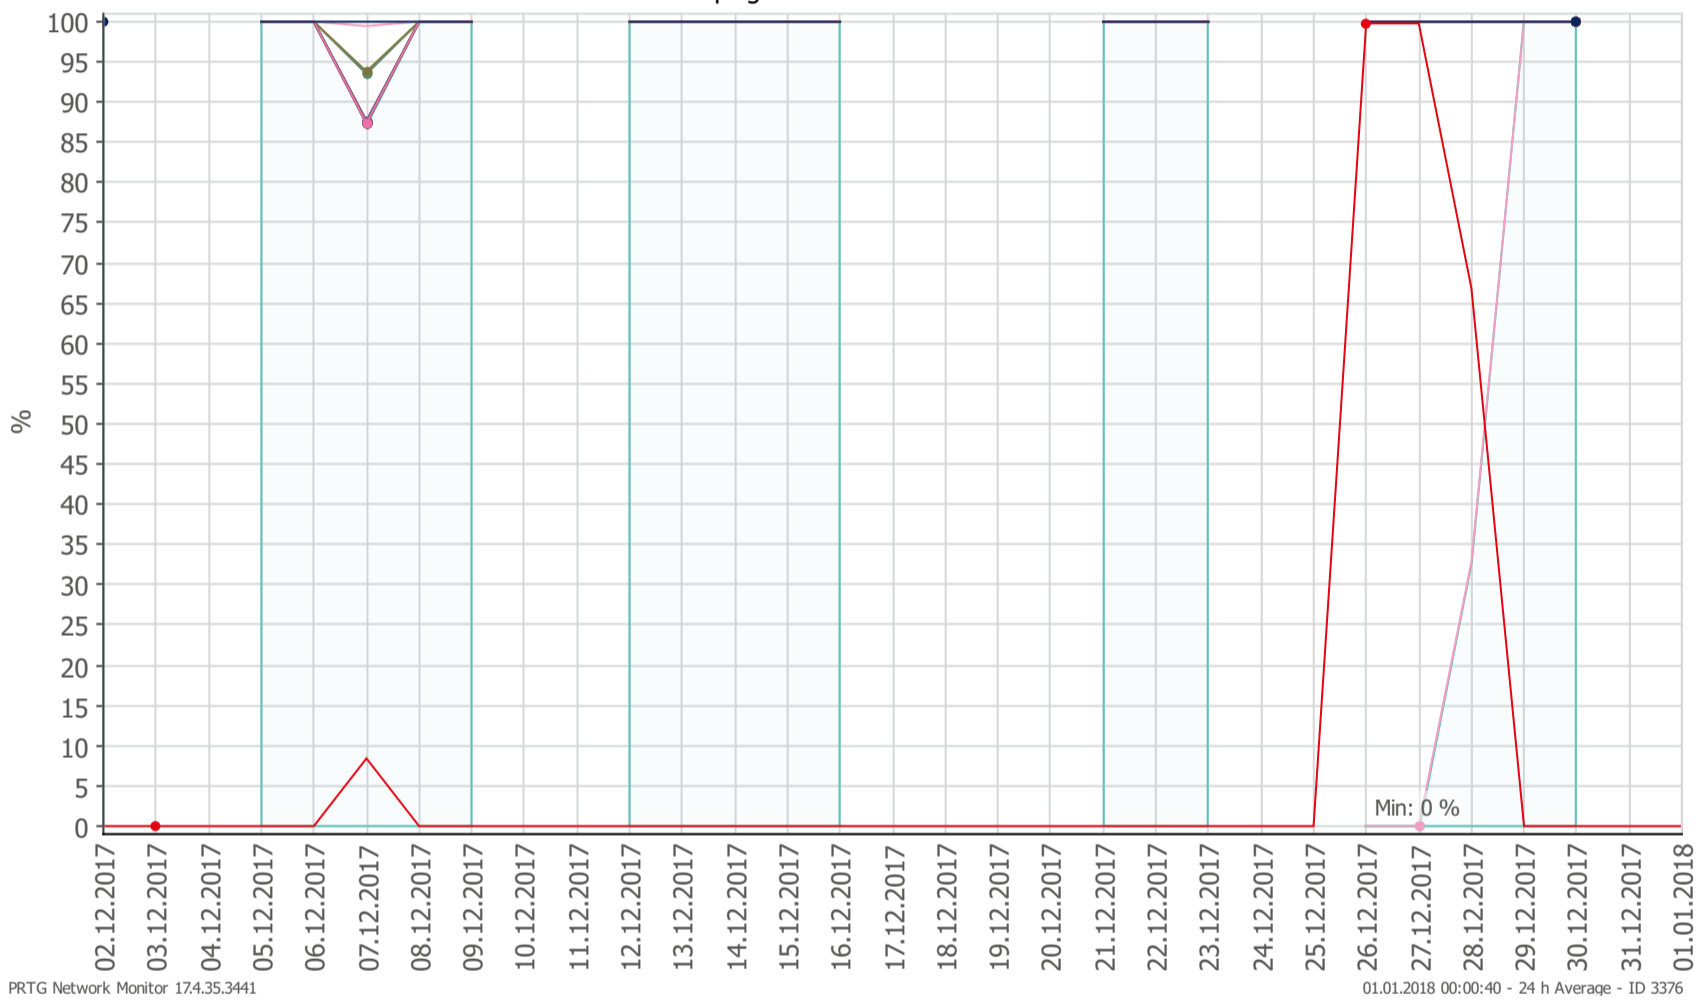

Oppetid KDRS Digitalt Depot: Business Process Digitalt Depot

Report Time Span: 01.12.2017 00:00:00 - 01.01.2018 00:00:00

Report Hours: Kontortid

Sensor Type: Business Process (60 s Interval)

Probe, Group, Device: Local probe > Local probe > prt-g-adminsone.kdrs.no

Uptime Stats: Up: 85 % [5d8h0m1s] Down: 15 % [22h5m42s]

Request Stats: Good: 85 % [7683] Failed: 15 % [1330]

Average (Global State): 85 %

Business Process Digitalt Depot
prt-g-adminsone.kdrs.no

- Downtime (%) ■ Global State
- SSL VPN ■ EPP IKAR
- Fjerndepot nord ■ Fjerndepot sør
- EPP IKAT ■ EPP IKAMR
- EPP IKAVA ■ Fake DNS
- EPP IKAK ■ EPP IKAF
- EPP IKATO ■ EPP ARKNOR
- EPP DRMBY ■ EPP AAMA
- EPP FARKSF ■ EPP TRDBY
- AD Sikker ■ AD Admin