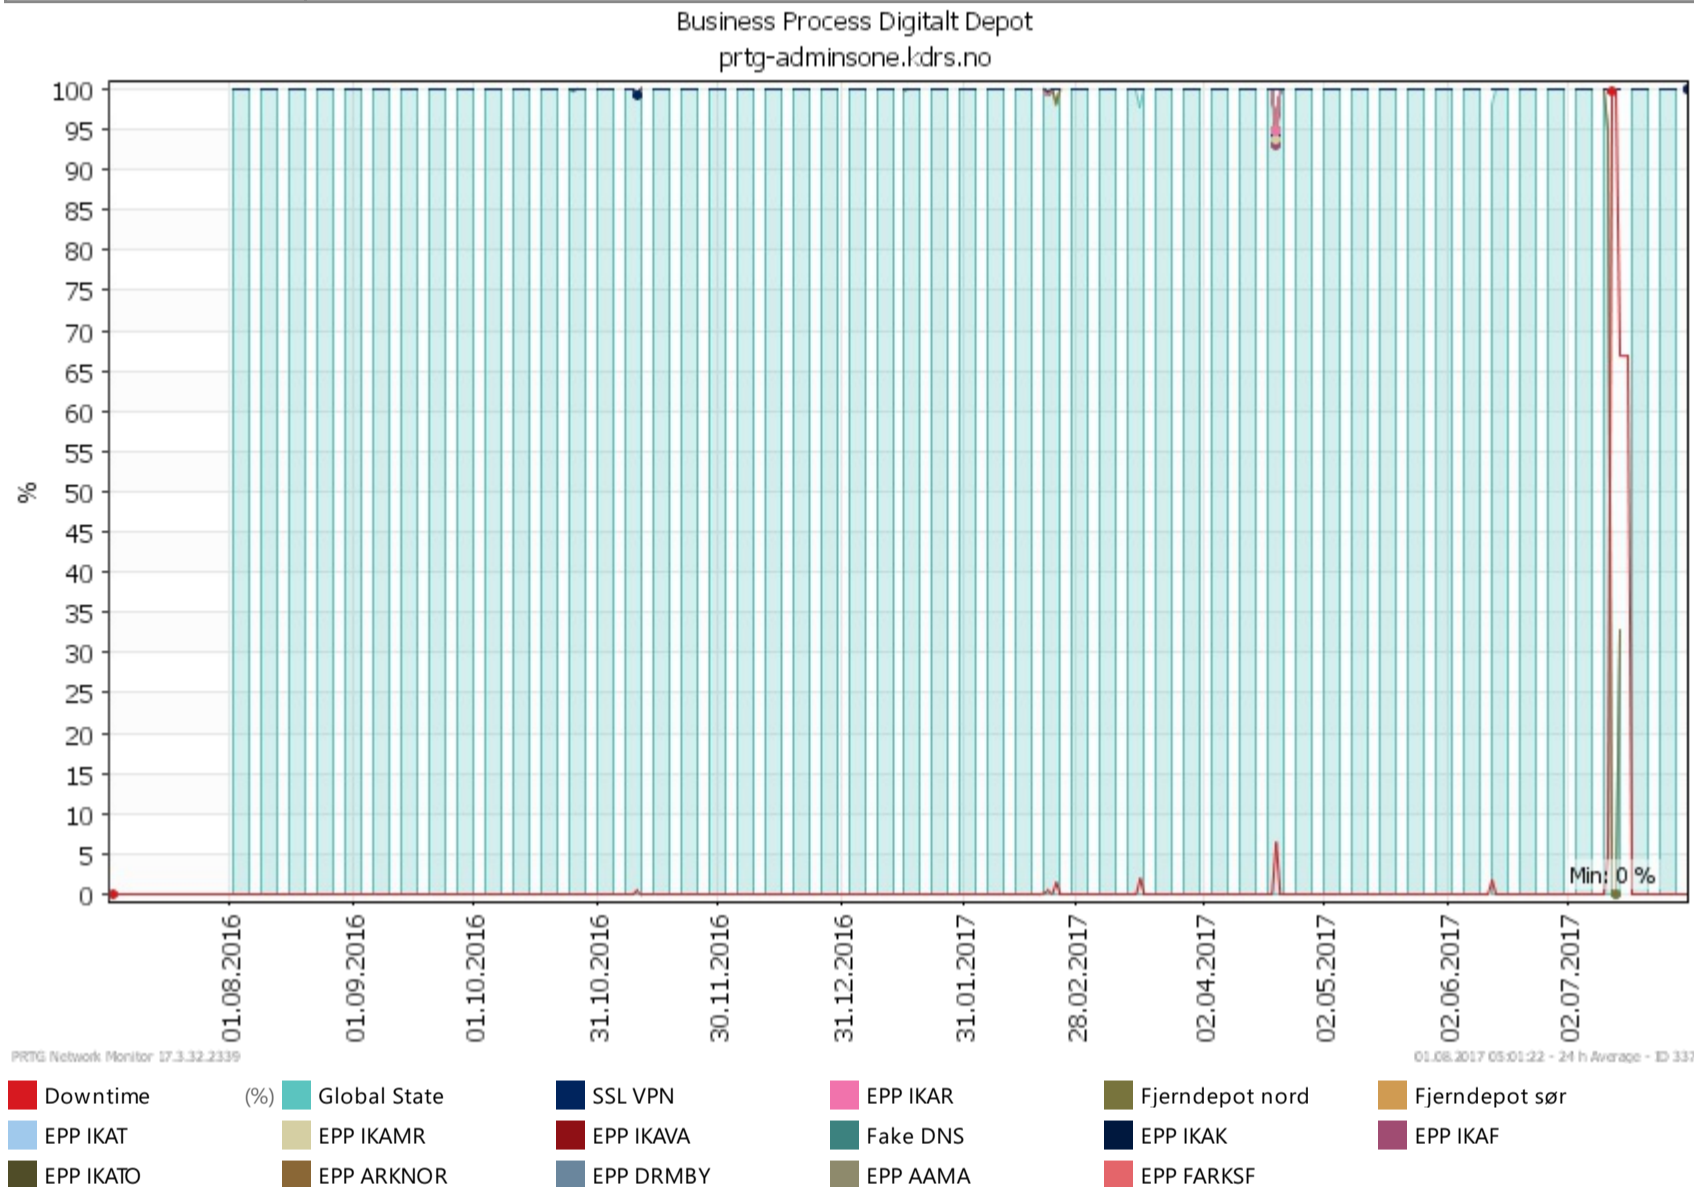

Oppetid KDRS Digitalt Depot: Business Process Digitalt Depot

Report Time Span:	01.07.2016 00:00:00 - 01.08.2017 00:00:00			
Report Hours:	Kontortid			
Sensor Type:	Business Process Sensor (60 s Interval)			
Probe, Group, Device:	Local probe > Local probe > prtg-adminsone.kdrs.no			
Uptime Stats:	Up:	98,909 % [85d20h53m34s]	Down:	1,091 % [22h44m24s]
Request Stats:	Good:	100 % [125150]	Failed:	0 % [0]
Average (Global State):	99 %			

Channel	Average
Global State	99 %
SSL VPN	100 %
EPP IKAR	100 %
Fjerndepot nord	99 %
Fjerndepot sør	100 %
EPP IKAT	100 %
EPP IKAMR	100 %
EPP IKAVA	100 %
Fake DNS	100 %
EPP IKAK	100 %
EPP IKAF	100 %
EPP IKATO	100 %
EPP ARKNOR	100 %
EPP DRMBY	100 %
EPP AAMA	100 %
EPP FARKSF	100 %