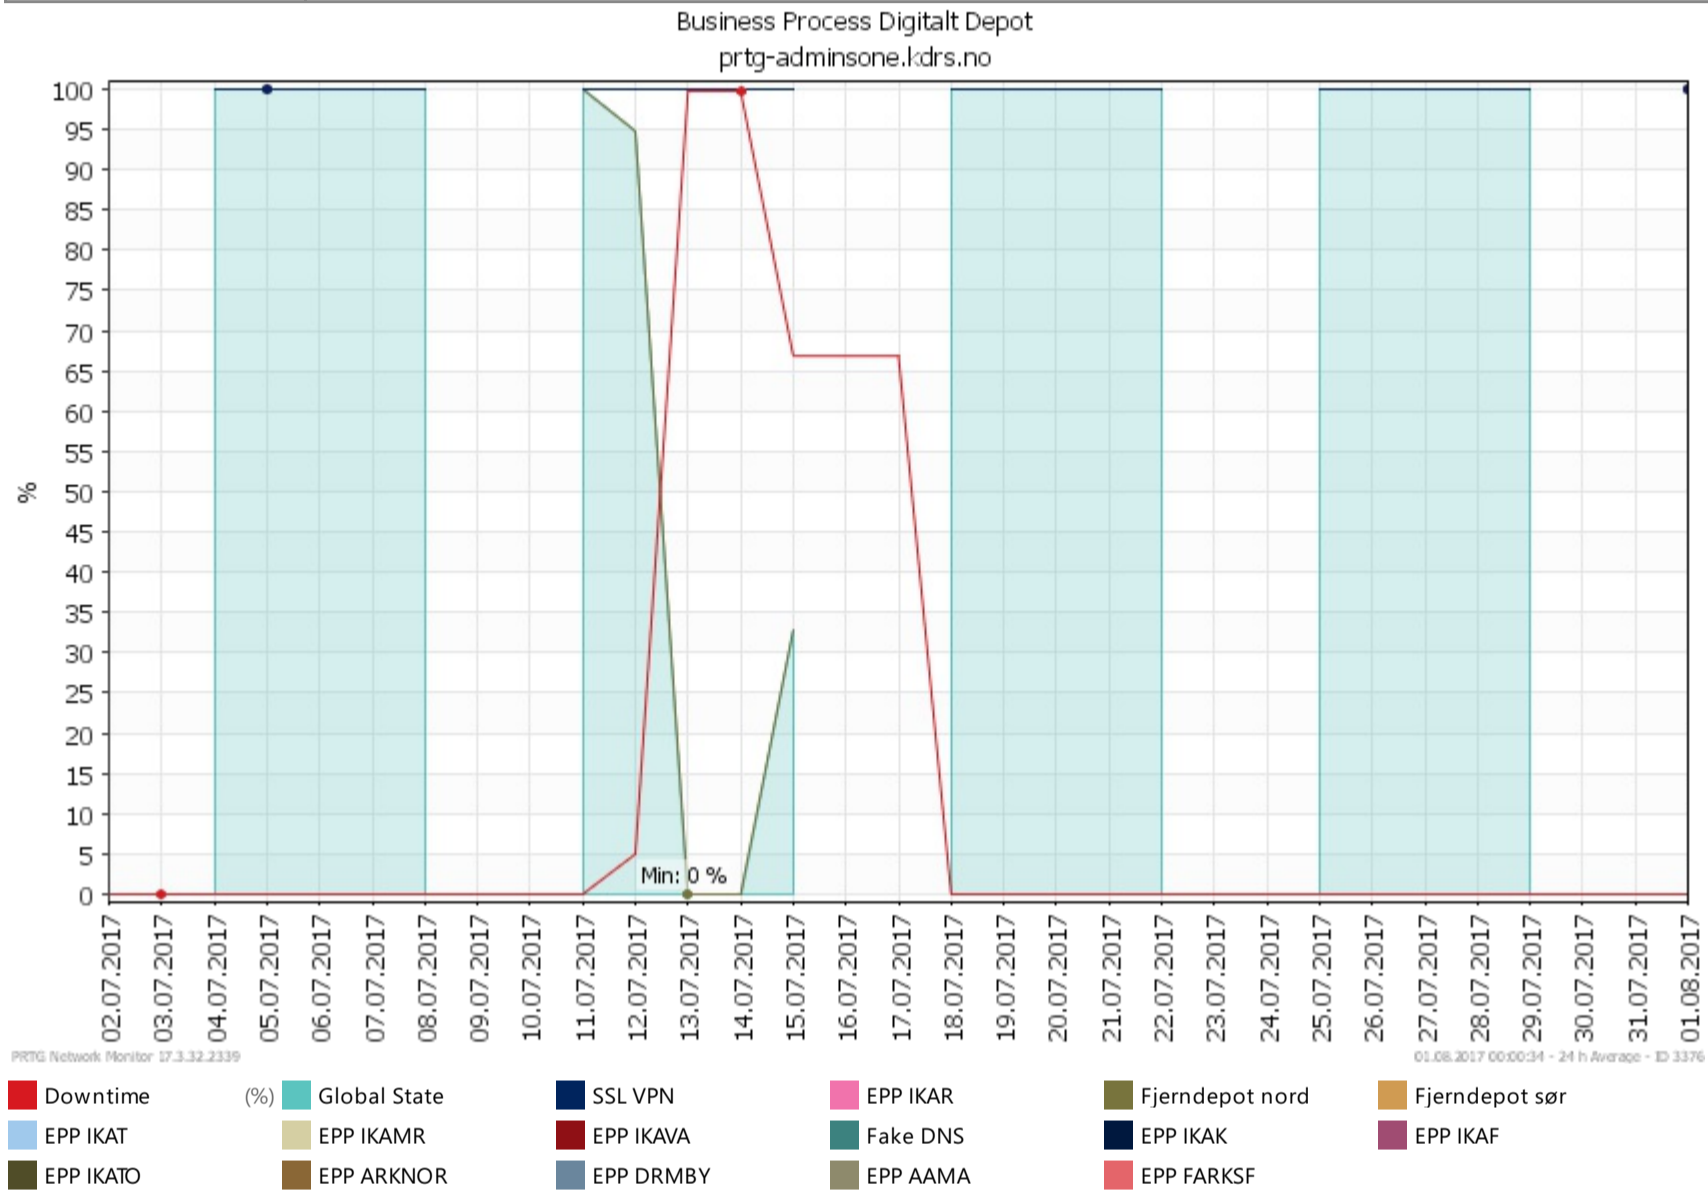

### Oppetid KDRS Digitalt Depot: Business Process Digitalt Depot

Report Time Span:	01.07.2017 00:00:00 - 01.08.2017 00:00:00			
Report Hours:	Kontortid			
Sensor Type:	Business Process Sensor (60 s Interval)			
Probe, Group, Device:	Local probe > Local probe > prtq-adminsone.kdrs.no			
Uptime Stats:	Up:	87 % [6d2h7m6s]	Down:	13 % [21h44m22s]
Request Stats:	Good:	100 % [10083]	Failed:	0 % [0]
Average (Global State):	87 %			

Channel	Average
Global State	87 %
SSL VPN	100 %
EPP IKAR	100 %
Fjerndepot nord	87 %
Fjerndepot sør	100 %
EPP IKAT	100 %
EPP IKAMR	100 %
EPP IKAVA	100 %
Fake DNS	100 %
EPP IKAK	100 %
EPP IKAF	100 %
EPP IKATO	100 %
EPP ARKNOR	100 %
EPP DRMBY	100 %
EPP AAMA	100 %
EPP FARKSF	100 %