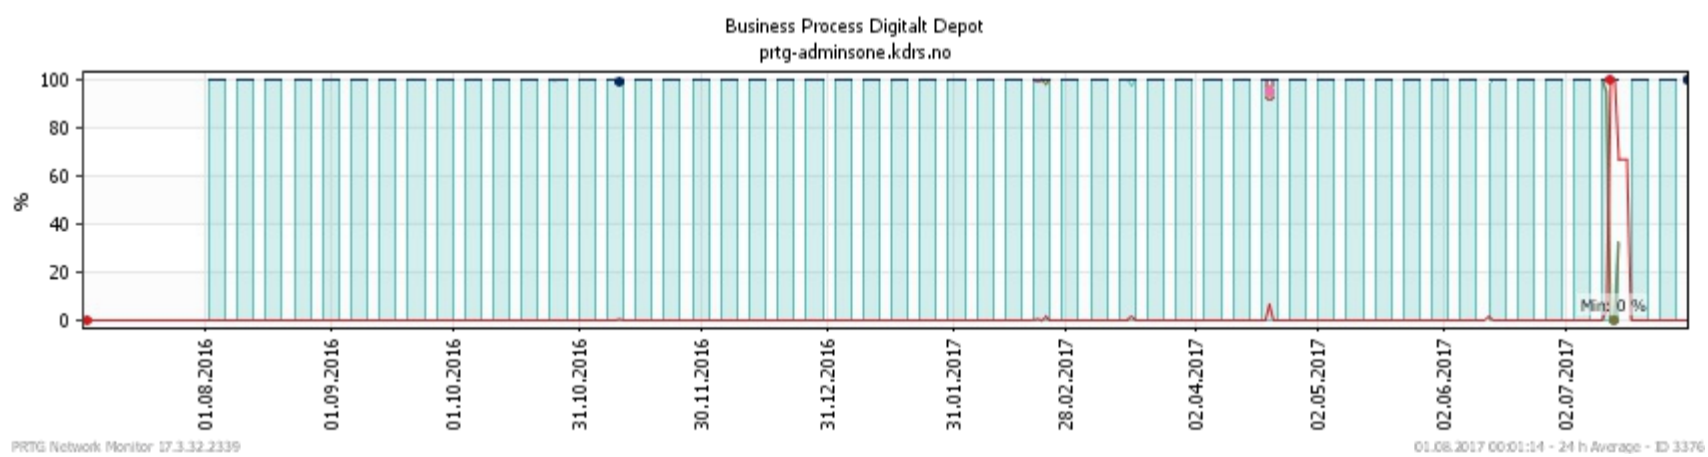

### Oppetid KDRS Digitalt Depot: Business Process Digitalt Depot

Report Time Span:	01.07.2017 00:00:00 - 01.08.2017 00:00:00			
Report Hours:	Kontortid			
Sensor Type:	Business Process Sensor (60 s Interval)			
Probe, Group, Device:	Local probe > Local probe > prtq-adminsone.kdrs.no			
Uptime Stats:	Up:	87 % [6d2h7m6s]	Down:	13 % [21h44m22s]
Request Stats:	Good:	100 % [10083]	Failed:	0 % [0]
Average (Global State):	87 %			

Channel	Average
Global State	87 %
SSL VPN	100 %
EPP IKAR	100 %
Fjerndepot nord	87 %
Fjerndepot sør	100 %
EPP IKAT	100 %
EPP IKAMR	100 %
EPP IKAVA	100 %
Fake DNS	100 %
EPP IKAK	100 %
EPP IKAF	100 %
EPP IKATO	100 %
EPP ARKNOR	100 %
EPP DRMBY	100 %
EPP AAMA	100 %
EPP FARKSF	100 %