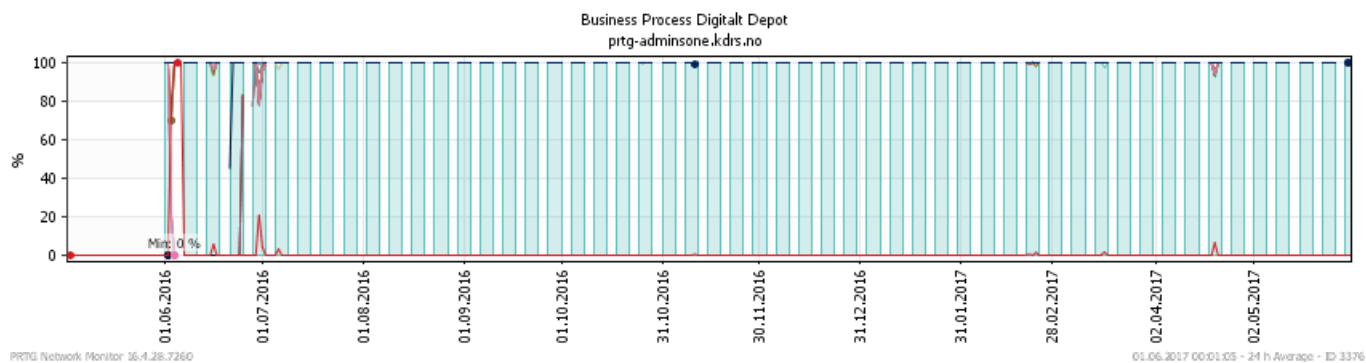

Oppetid KDRS Digitalt Depot: Business Process Digitalt Depot

Report Time Span:	01.05.2017 00:00:00 - 01.06.2017 00:00:00			
Report Hours:	Kontortid			
Sensor Type:	Business Process Sensor (60 s Interval)			
Probe, Group, Device:	Local probe > Local probe > prtg-adminsone.kdrs.no			
Uptime Stats:	Up:	100 % ■ [7d15h46m27s]	Down:	0 % ■ [0s]
Request Stats:	Good:	100 % ■ [11040]	Failed:	0 % ■ [0]
Average (Global State):	100 %			

Channel	Average
Global State	100 %
SSL VPN	100 %
EPP IKAR	100 %
Fjerndepot nord	100 %
Fjerndepot sør	100 %
EPP IKAT	100 %
EPP IKAMR	100 %
EPP IKAVA	100 %
Fake DNS	100 %
EPP IKAK	100 %
EPP IKAF	100 %
EPP IKATO	100 %
EPP ARKNOR	100 %