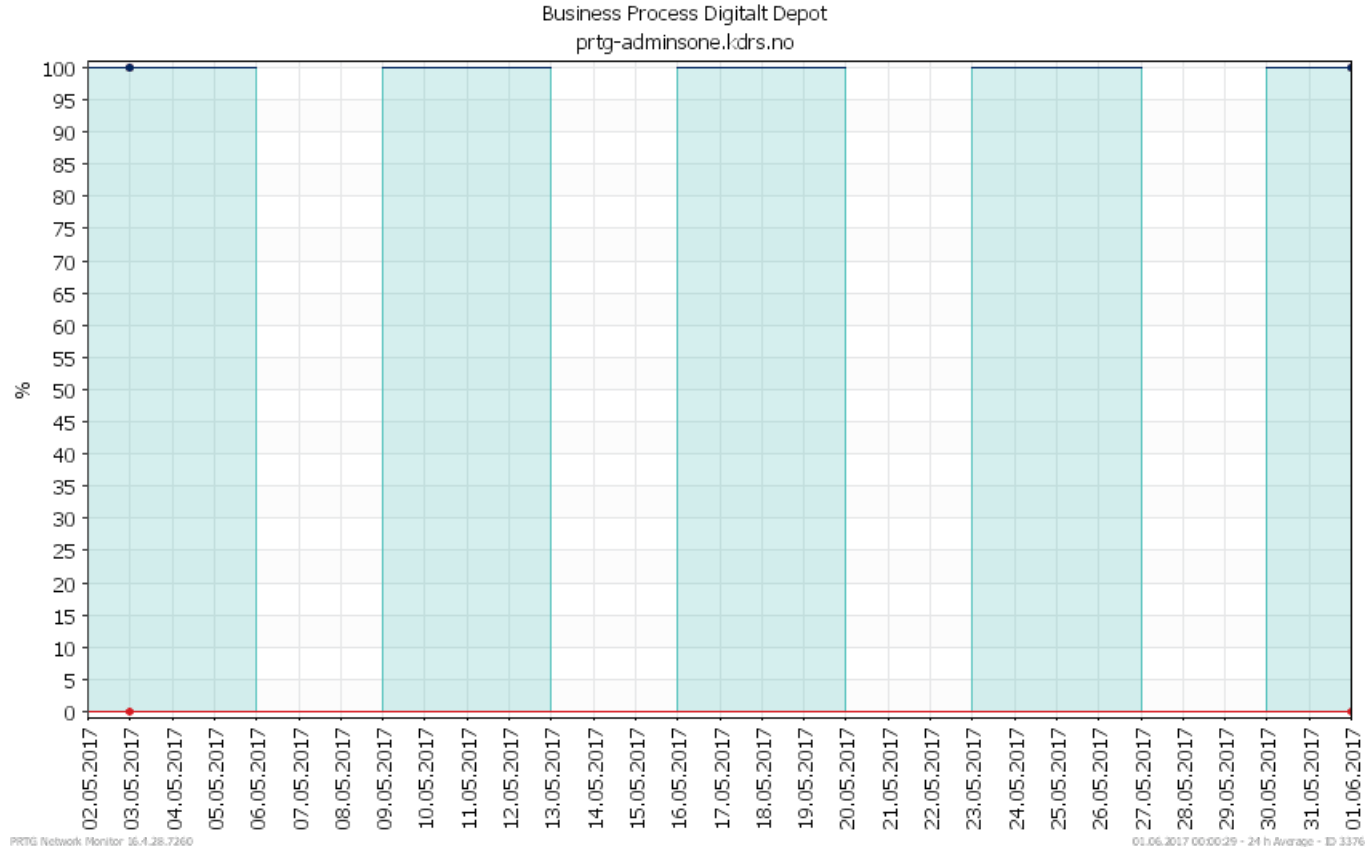

Oppetid KDRS Digitalt Depot: Business Process Digitalt Depot

Report Time Span:	01.05.2017 00:00:00 - 01.06.2017 00:00:00			
Report Hours:	Kontortid			
Sensor Type:	Business Process Sensor (60 s Interval)			
Probe, Group, Device:	Local probe > Local probe > prtg-adminsone.kdrs.no			
Uptime Stats:	Up:	100 % ■ [7d15h46m27s]	Down:	0 % ■ [0s]
Request Stats:	Good:	100 % ■ [11040]	Failed:	0 % ■ [0]
Average (Global State):	100 %			

Channel	Average
Global State	100 %
SSL VPN	100 %
EPP IKAR	100 %
Fjerndepot nord	100 %
Fjerndepot sør	100 %
EPP IKAT	100 %
EPP IKAMR	100 %
EPP IKAVA	100 %
Fake DNS	100 %
EPP IKAK	100 %
EPP IKAF	100 %
EPP IKATO	100 %
EPP ARKNOR	100 %