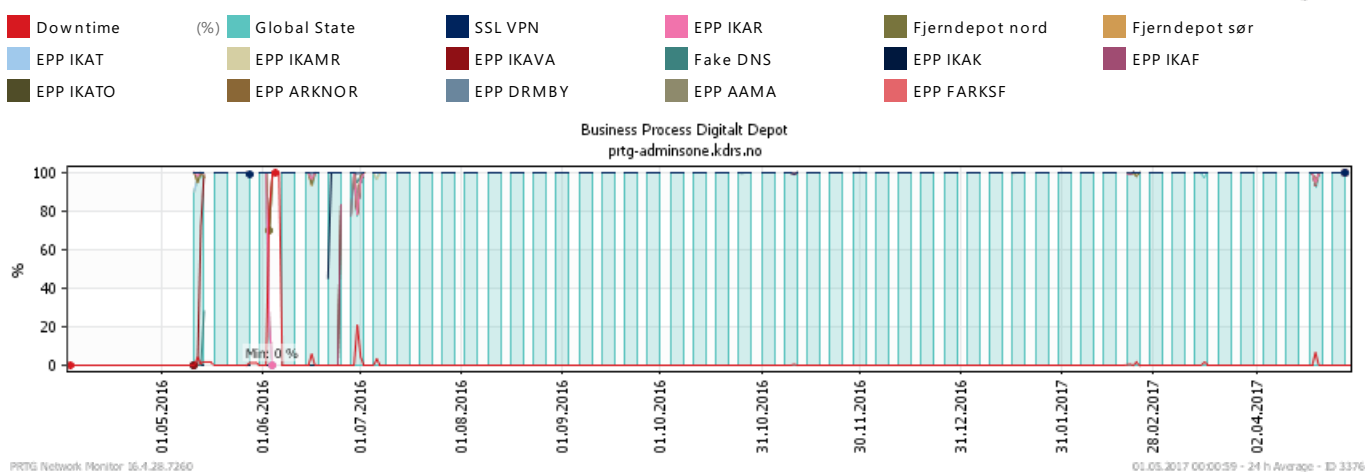

Oppetid KDRS Digitalt Depot: Business Process Digitalt Depot

Report Time Span:	01.04.2017 00:00:00 - 01.05.2017 00:00:00					
Report Hours:	Kontortid					
Sensor Type:	Business Process Sensor (60 s Interval)					
Probe, Group, Device:	Local probe > Local probe > prt-g-adminsone.kdrs.no					
Uptime Stats:	Up:	99,686 %	[6d 14h 55m 33s]	Down:	0,314 %	[30m 0s]
Request Stats:	Good:	100 %	[9579]	Failed:	0 %	[0]
Average (Global State):	100 %					

Channel	Average
Global State	100 %
SSL VPN	100 %
EPP IKAR	100 %
Fjerndepot nord	100 %
Fjerndepot sør	100 %
EPP IKAT	100 %
EPP IKAMR	100 %
EPP IKAVA	100 %
Fake DNS	100 %
EPP IKAK	100 %
EPP IKAF	100 %
EPP IKATO	100 %
EPP ARKNOR	100 %