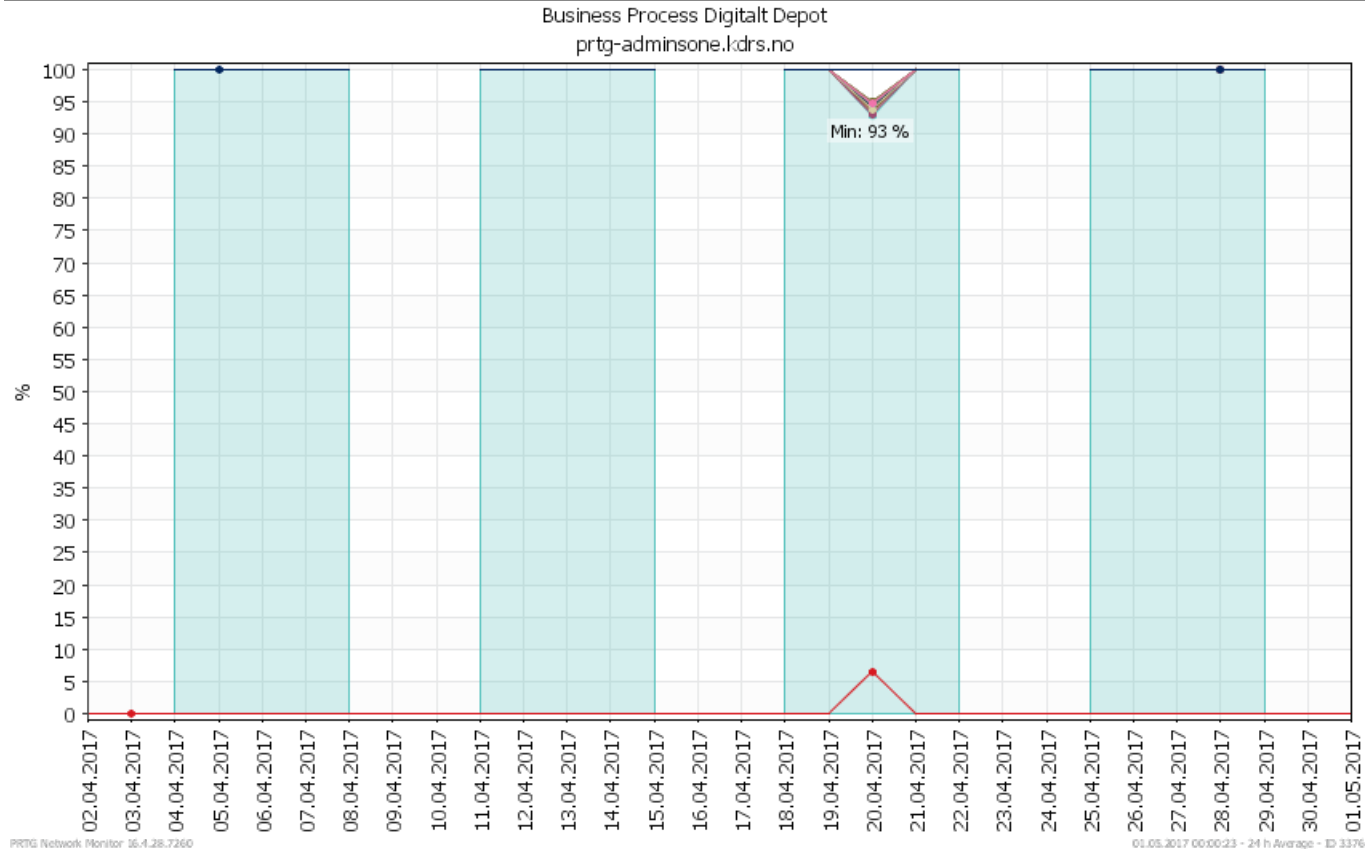

Oppetid KDRS Digitalt Depot: Business Process Digitalt Depot

Report Time Span:	01.04.2017 00:00:00 - 01.05.2017 00:00:00					
Report Hours:	Kontortid					
Sensor Type:	Business Process Sensor (60 s Interval)					
Probe, Group, Device:	Local probe > Local probe > prt-g-adminsone.kdrs.no					
Uptime Stats:	Up:	99,686 %	[6d 14h 55m 33s]	Down:	0,314 %	[30m 0s]
Request Stats:	Good:	100 %	[9579]	Failed:	0 %	[0]
Average (Global State):	100 %					

Channel	Average
Global State	100 %
SSL VPN	100 %
EPP IKAR	100 %
Fjerndepot nord	100 %
Fjerndepot sør	100 %
EPP IKAT	100 %
EPP IKAMR	100 %
EPP IKAVA	100 %
Fake DNS	100 %
EPP IKAK	100 %
EPP IKAF	100 %
EPP IKATO	100 %
EPP ARKNOR	100 %