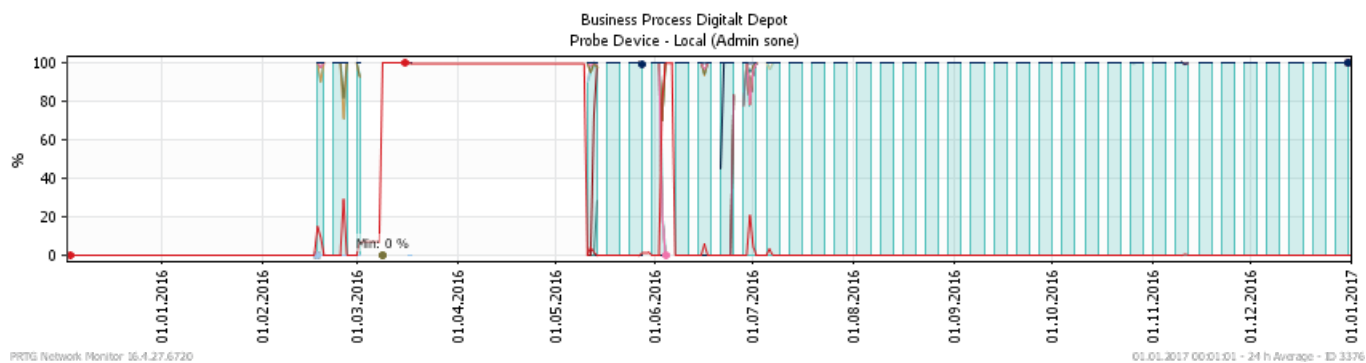

Oppetid KDRS Digitalt Depot: Business Process Digitalt Depot

Report Time Span:	01.12.2016 00:00:00 - 01.01.2017 00:00:00			
Report Hours:	Kontortid			
Sensor Type:	Business Process Sensor (60 s Interval)			
Probe, Group, Device:	Local probe > Local probe > Probe Device - Local (Admin sone)			
Uptime Stats:	Up:	100 % ■ [7d7h48m49s]	Down:	0 % ■ [0s]
Request Stats:	Good:	100 % ■ [10560]	Failed:	0 % ■ [0]
Average (Global State):	100 %			

PRTG Network Monitor 16.4.27.6720 01.01.2017 00:00:32 - 24 h Average - ID 3376

■ Downtime	■ Global State (%)	■ SSL VPN	■ EPP IKAR	■ Fjerndepot nord	■ Fjerndepot sør
■ EPP IKAT	■ EPP IKAMR	■ EPP IKAVA	■ Fake DNS	■ EPP IKAK	■ EPP IKAF
■ EPP IKATO	■ EPP ARKNOR	■ EPP DRMBY	■ EPP AAMA	■ EPP FARKSF	