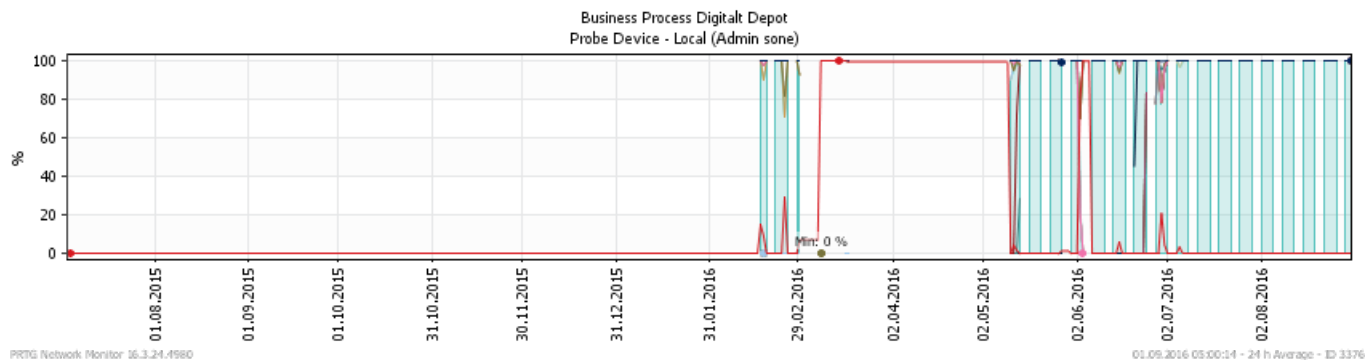

Channel	Average
Global State	100 %
SSL VPN	100 %
EPP IKAR	100 %
Fjerndepot nord	100 %
Fjerndepot sør	100 %
EPP IKAT	100 %
EPP IKAMR	100 %
EPP IKAVA	100 %
Fake DNS	100 %
EPP IKAK	100 %
EPP IKAF	100 %
EPP IKATO	100 %
EPP ARKNOR	100 %