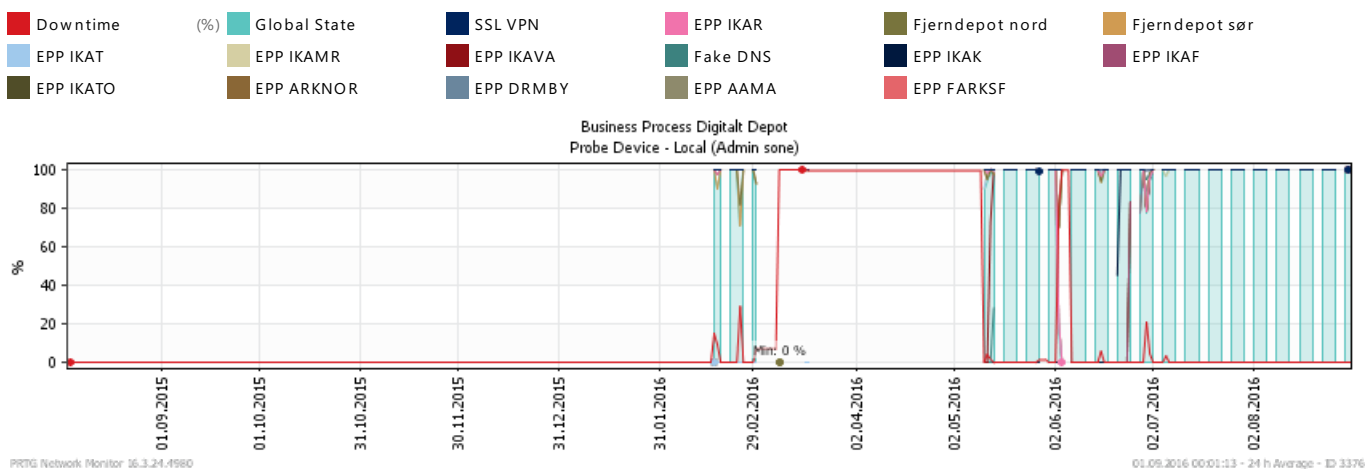

Oppetid KDRS Digitalt Depot: Business Process Digitalt Depot

Report Time Span:	01.08.2016 00:00:00 - 01.09.2016 00:00:00			
Report Hours:	Kontortid			
Sensor Type:	Business Process Sensor BETA (60 s Interval)			
Probe, Group, Device:	Local probe > Local probe > Probe Device - Local (Admin sone)			
Uptime Stats:	Up:	100 % ■ [7d15h56m23s]	Down:	0 % ■ [0s]
Request Stats:	Good:	100 % ■ [11039]	Failed:	0 % ■ [0]
Average (Global State):	100 %			

Channel	Average
Global State	100 %
SSL VPN	100 %
EPP IKAR	100 %
Fjerndepot nord	100 %
Fjerndepot sør	100 %
EPP IKAT	100 %
EPP IKAMR	100 %
EPP IKAVA	100 %
Fake DNS	100 %
EPP IKAK	100 %
EPP IKAF	100 %
EPP IKATO	100 %
EPP ARKNOR	100 %